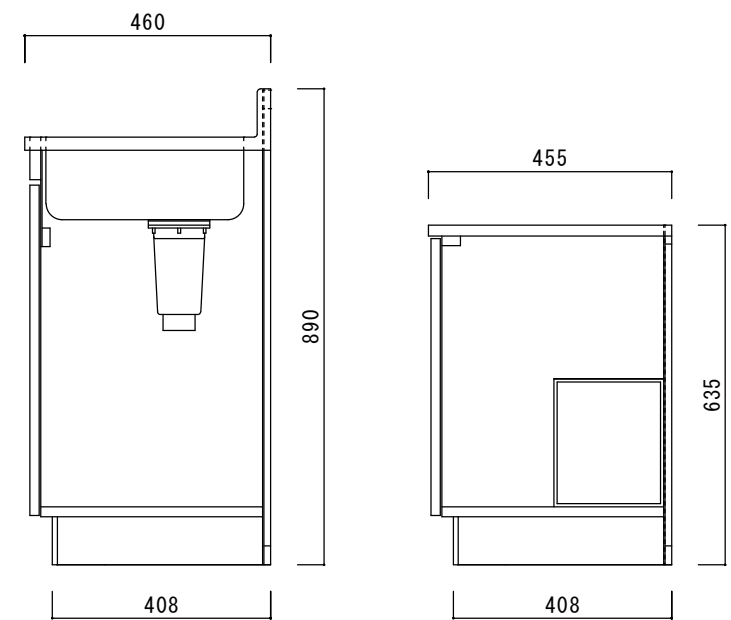

仕 様

天板	SUS430
排水器具	115φ小型ゴミ収納器 ジャバラホース付き
側板	化粧MDF
底板	プリント合板(内部)
背板	プリント合板(内部)
前板	ポリ合板(外部)
ケコミ板	カラー合板
扉	ポリ合板(外部) プリント合板(内部)
丁番	スライド丁番
取手	樹脂製 一文字取手
包丁差し	樹脂製
L棚	コーティング棚

ニッサンハロー(株)	品名 流し台V46-140GR	縮尺 1:10	日付 2022.7.1	図面番号
------------	--------------------	------------	----------------	------