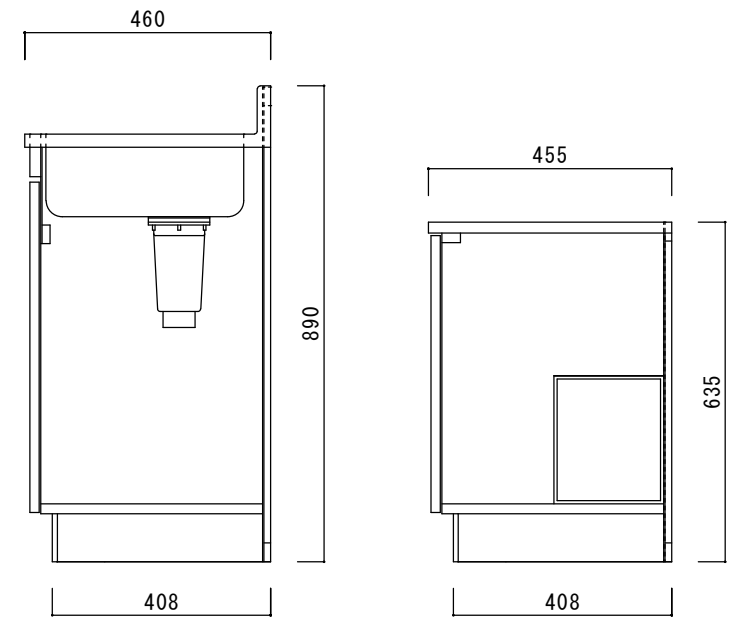

仕 様

|      |                       |
|------|-----------------------|
| 天板   | SUS430                |
| 排水器具 | 115φ小型ゴミ収納器 ジャバラホース付き |
| 側板   | 化粧MDF                 |
| 底板   | プリント合板(内部)            |
| 背板   | プリント合板(内部)            |
| 前板   | ポリ合板(外部)              |
| ケコミ板 | カラー合板                 |
| 扉    | ポリ合板(外部) プリント合板(内部)   |
| 丁番   | スライド丁番                |
| 取手   | 樹脂製 一文字取手             |
| 包丁差し | 樹脂製                   |
| L棚   | コーティング棚               |
|      |                       |
|      |                       |
|      |                       |

|            |  |              |      |  |  |          |      |
|------------|--|--------------|------|--|--|----------|------|
|            |  | 品名           | 縮尺   |  |  | 日付       | 図面番号 |
| ニッサンハロー(株) |  | 流し台V46-170GL | 1:10 |  |  | 2022.7.1 |      |