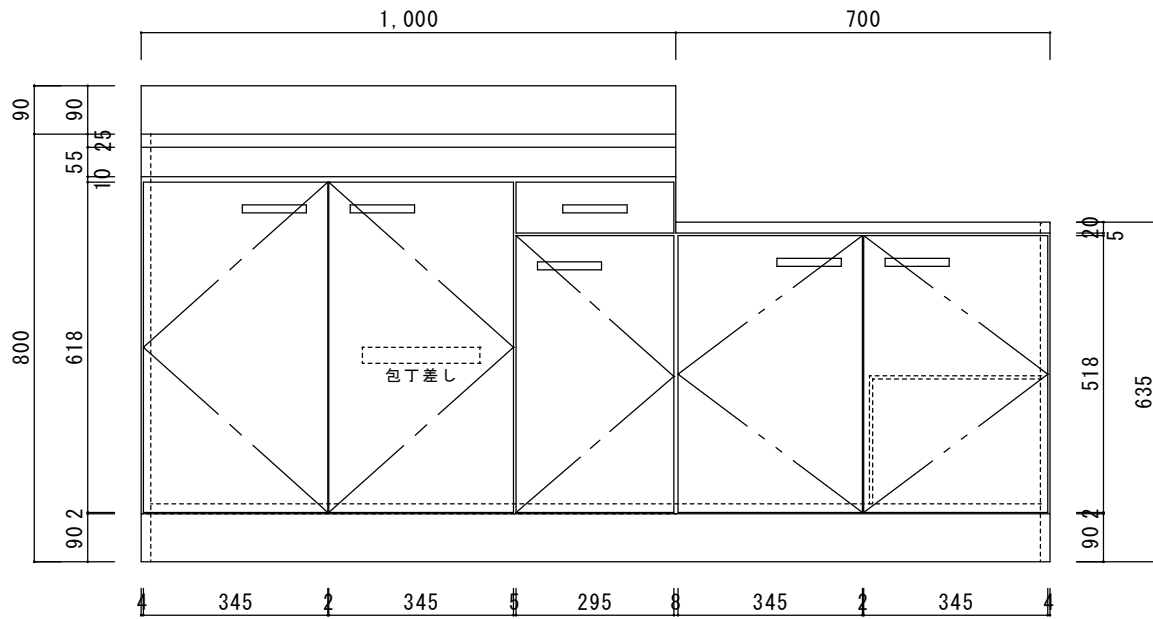

仕 様

|      |                       |
|------|-----------------------|
| 天板   | SUS430                |
| 排水器具 | 115φ小型ゴミ収納器 ジャバラホース付き |
| 側板   | 化粧MDF                 |
| 底板   | プリント合板(内部)            |
| 背板   | プリント合板(内部)            |
| 前板   | ポリ合板(外部)              |
| ケコミ板 | カラー合板                 |
| 扉    | ポリ合板(外部) プリント合板(内部)   |
| 丁番   | スライド丁番                |
| 取手   | 樹脂製 一文字取手             |
| 包丁差し | 樹脂製                   |
| L棚   | コーティング棚               |
|      |                       |
|      |                       |
|      |                       |

|            |  |              |      |  |  |          |      |
|------------|--|--------------|------|--|--|----------|------|
|            |  | 品名           | 縮尺   |  |  | 日付       | 図面番号 |
| ニッサンハロー(株) |  | 流し台V46-170GL | 1:10 |  |  | 2022.7.1 |      |