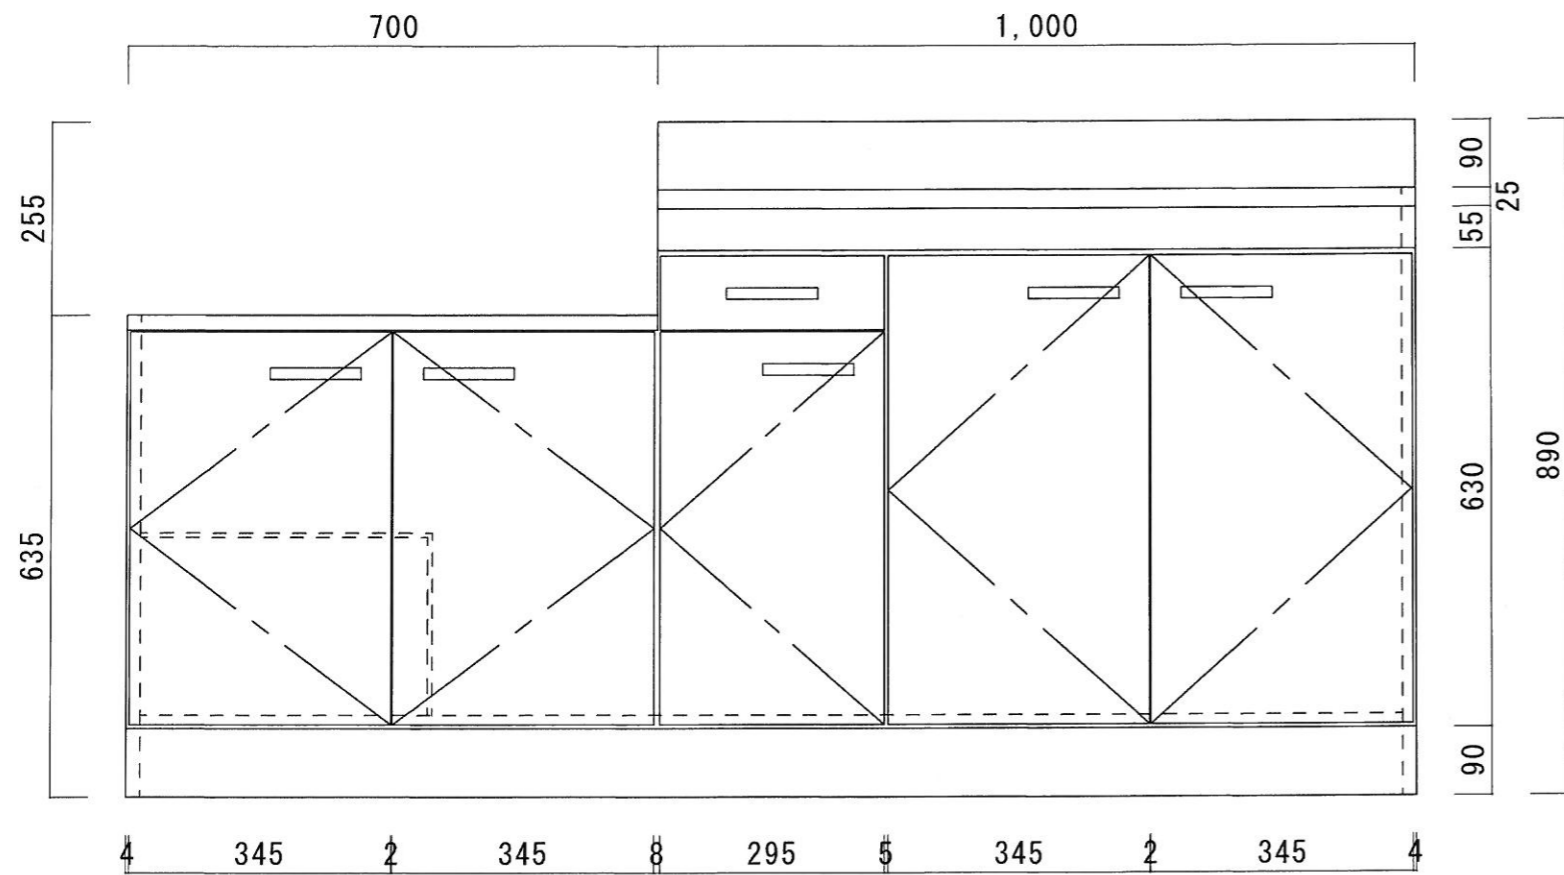

仕 様

天 板	SUS430 0.4T (シンク0.4T) L天0.3T
側 板	両面フラッシュ カラー合板 (内.外部)
底 板	片面フラッシュ カラー合板 (内部)
背 板	片面フラッシュ カラー合板 (内部)
前 板	片面フラッシュ ポリ合板 (外部)
扉	両面フラッシュ ポリ合板 (外部) カラー合板 (内部)
ケコミ板	T=9 カラー合板 (こげ茶)
排水金具	防臭装置付小型ゴミ収納器 (ジャバラホース付) (40A 直管アダプターとの交換も可能です)
コーティング棚	W=385*D=230*H=240
丁 番	ワンタッチ.スライド丁番
取 手	樹脂製 一文字取手

ニッサンハロー(株)	品 名 流し台	品 番 V46-170GR (右)	縮 尺 1:10	承認	承認	承認	担 当	図 番 V-118
------------	------------	----------------------	-------------	----	----	----	-----	--------------