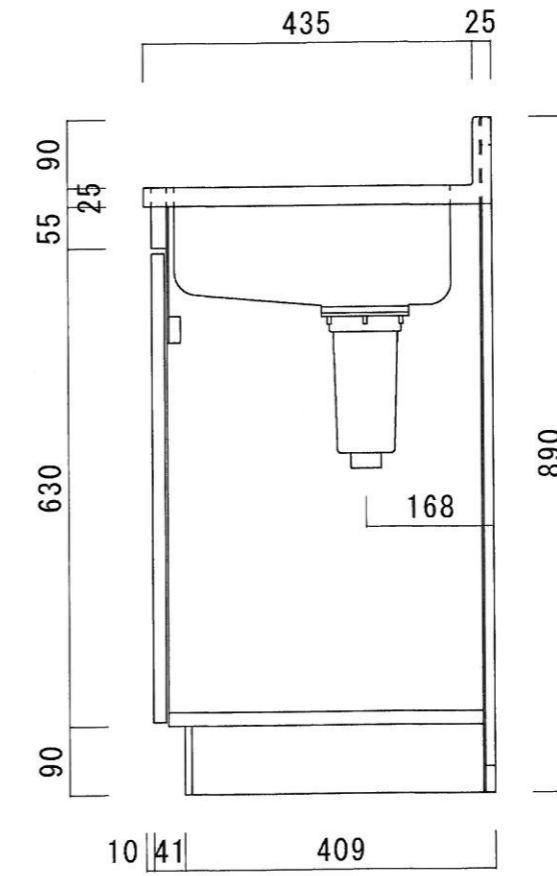

仕 様

天 板	SUS430 0.4T (シンク0.4T) L天0.3T
側 板	両面フラッシュ カラー合板 (内.外部)
底 板	片面フラッシュ カラー合板 (内部)
背 板	片面フラッシュ カラー合板 (内部)
前 板	片面フラッシュ ポリ合板 (外部)
扉	両面フラッシュ ポリ合板 (外部) カラー合板 (内部)
ケコミ板	T=9 カラー合板 (こげ茶)
排水金具	防臭装置付小型ゴミ収納器 (ジャバラホース付) (40A 直管アダプターとの交換も可能です)
コーティング棚	W=385*D=230*H=240
丁 番	ワンタッチ.スライド丁番
取 手	樹脂製 一文字取手

ニッサンハロー(株)	品 名 流し台	品 番 V46-170GR (右)	縮 尺 1:10	承認	承認	承認	担 当	図 番 V-118
------------	------------	----------------------	-------------	----	----	----	-----	--------------