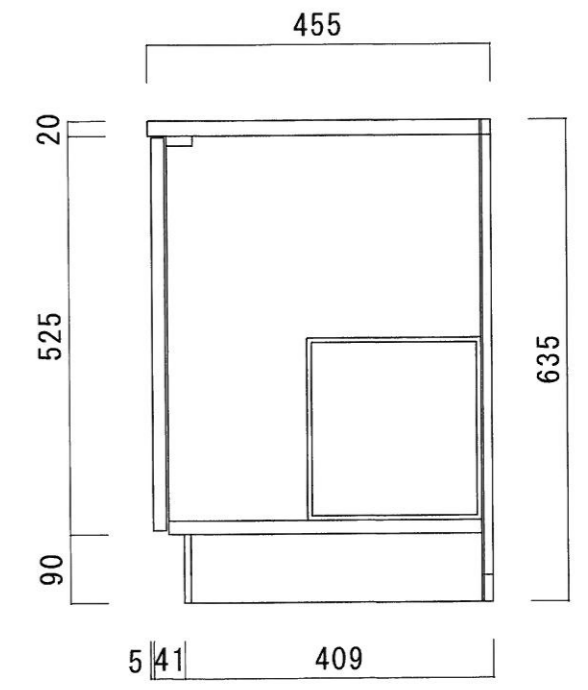

仕 様

天 板	SUS430 0.4T (シンク0.4T) L天0.3T
側 板	両面フラッシュ カラー合板 (内.外部)
底 板	片面フラッシュ カラー合板 (内部)
背 板	片面フラッシュ カラー合板 (内部)
前 板	片面フラッシュ ポリ合板 (外部)
扉	両面フラッシュ ポリ合板 (外部) カラー合板 (内部)
ケコミ板	T=9 カラー合板 (こげ茶)
排水金具	防臭装置付小型ゴミ収納器 (ジャバラホース付) (40A 直管アダプターとの交換も可能です)
コーティング棚	W=385*D=230*H=240
丁 番	ワンタッチ.スライド丁番
取 手	樹脂製 一文字取手

ニッサンハロー(株)	品 名 流し台	品 番 V46-170GR (右)	縮 尺 1:10	承認	承認	承認	担 当	図 番 V-118
------------	------------	----------------------	-------------	----	----	----	-----	--------------