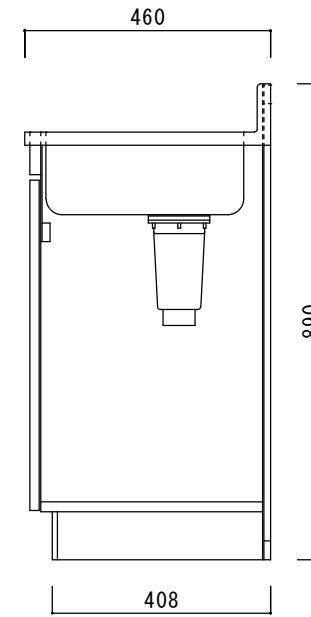

仕 様

天板	SUS430
排水器具	115φ小型ゴミ収納器 ジャバラホース付き
側板	化粧MDF
底板	プリント合板(内部)
背板	プリント合板(内部)
前板	ポリ合板(外部)
ケコミ板	カラー合板
扉	ポリ合板(外部) プリント合板(内部)
丁番	スライド丁番
取手	樹脂製 一文字取手

ニッサンハロー(株)	品名 流し台V46-60	縮尺 1:10	日付 2022.7.1	図面番号
------------	-----------------	------------	----------------	------