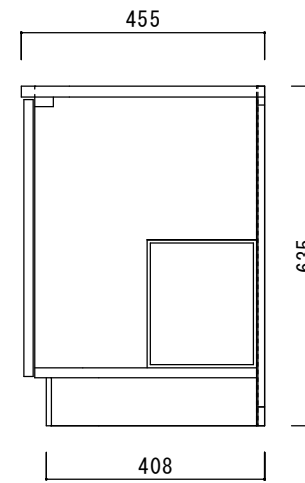

仕 様

天板	SUS430
側板	化粧MDF
底板	プリント合板(内部)
背板	プリント合板(内部)
ケコミ板	カラー合板
扉	ポリ合板(外部) プリント合板(内部)
丁番	スライド丁番
取手	樹脂製 一文字取手
L 棚	コーティング棚

ニッサンハロー(株)	品名 ガス台V46-60G	縮尺 1:10	日付 2022.7.1	図面番号
------------	------------------	------------	----------------	------