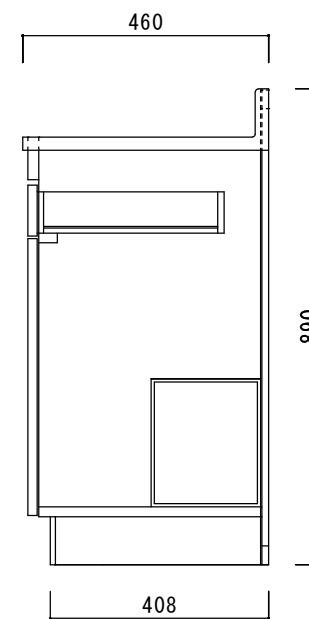

仕 様

天板	SUS430
側板	化粧MDF
底板	プリント合板(内部)
背板	プリント合板(内部)
前板	ポリ合板(外部)
ケコミ板	カラー合板
扉	ポリ合板(外部) プリント合板(内部)
丁番	スライド丁番
取手	樹脂製 一文字取手
L棚	コーティング棚

ニッサンハロー(株)	品名 調理台V46-60T	縮尺 1:10	日付 2022.7.1	図面番号
------------	------------------	------------	----------------	------