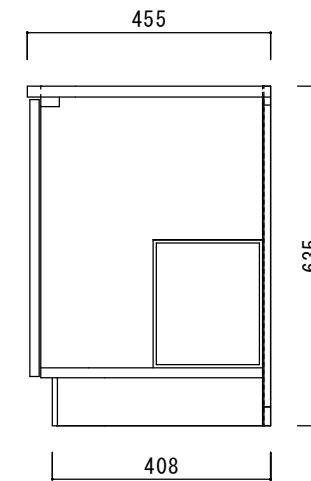

仕 様

天板	SUS430
側板	化粧MDF
底板	プリント合板(内部)
背板	プリント合板(内部)
ケコミ板	カラー合板
扉	ポリ合板(外部) プリント合板(内部)
丁番	スライド丁番
取手	樹脂製 一文字取手
L 棚	コーティング棚

ニッサンハロー(株)	品名 ガス台V46-70G	縮尺 1:10			日付 2022.7.1	図面番号
------------	------------------	------------	--	--	----------------	------