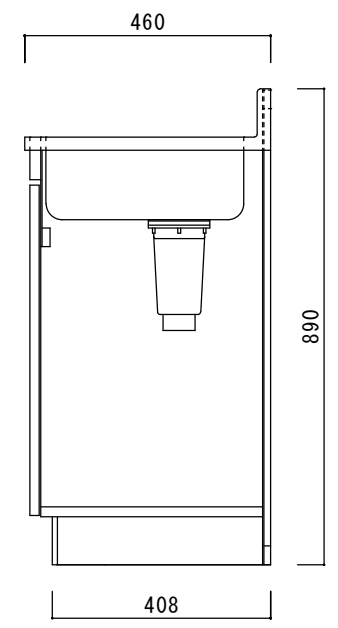

仕 様

天板	SUS430
排水器具	115φ小型ゴミ収納器 ジャバラホース付き
側板	化粧MDF
底板	プリント合板(内部)
背板	プリント合板(内部)
前板	ポリ合板(外部)
ケコミ板	カラー合板
扉	ポリ合板(外部) プリント合板(内部)
丁番	スライド丁番
取手	樹脂製 一文字取手
包丁差し	樹脂製
L棚	コーティング棚

ニッサンハロー(株)	品名 流し台V46-80L	縮尺 1:10	日付 2022.7.1	図面番号
------------	------------------	------------	----------------	------