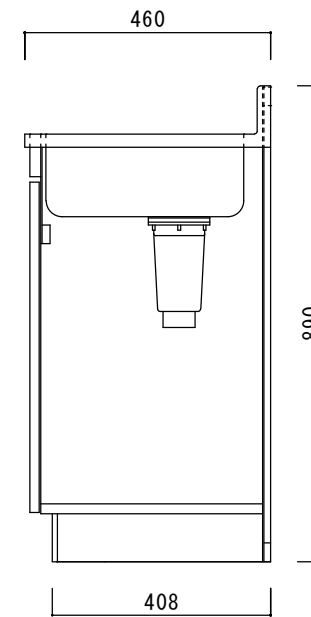

仕 様

天板	SUS430
排水器具	115φ小型ゴミ収納器 ジャバラホース付き
側板	化粧MDF
底板	プリント合板(内部)
背板	プリント合板(内部)
前板	ポリ合板(外部)
ケコミ板	カラー合板
扉	ポリ合板(外部) プリント合板(内部)
丁番	スライド丁番
取手	樹脂製 一文字取手
包丁差し	樹脂製
L棚	コーティング棚

ニッサンハロー(株)		品名	縮尺				日付	図面番号
		流し台V46-80R	1:10				2022.7.1	