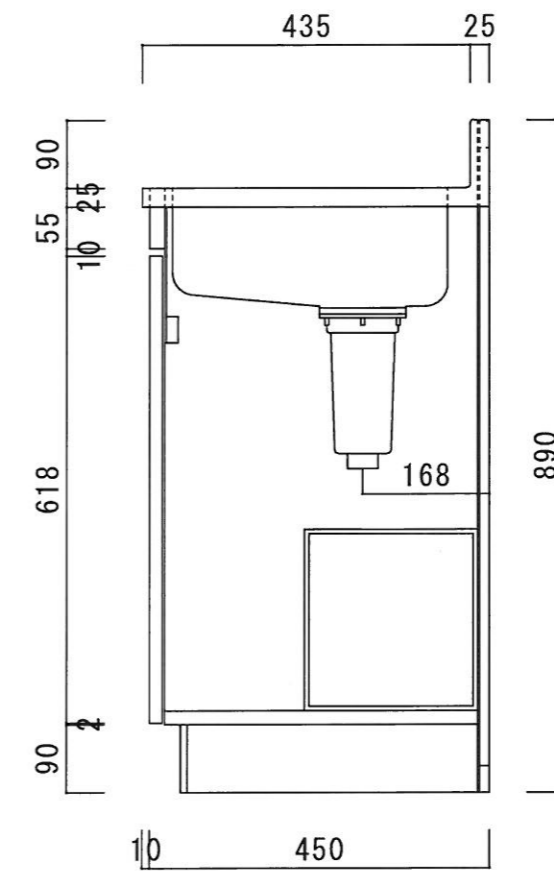

仕様

天板	SUS430 0.4T (シツ0.4T)
側板	両面フラッシュ カラー合板 (内.外部)
底板	片面フラッシュ カラー合板 (内部)
背板	片面フラッシュ カラー合板 (内部)
前板	片面フラッシュ ポリ合板 (外部)
扉	両面フラッシュ ポリ合板 (外部) カラー合板 (内部)
ケコミ板	T=9 カラー合板 (こげ茶)
排水金具	防臭装置付小型ゴミ収納器 (ジャバラホース付) (40A 直管アダプターとの交換も可能です)
コーティング棚	W=385*D=230*H=240
丁番	ワンタッチ.スライド丁番
取手	樹脂製 一文字取手

ニッサンハロー(株)	品番 流し台 V46-80R(右)	縮尺 1:10	承認	承認	承認	担当	図番 V
------------	----------------------	------------	----	----	----	----	---------