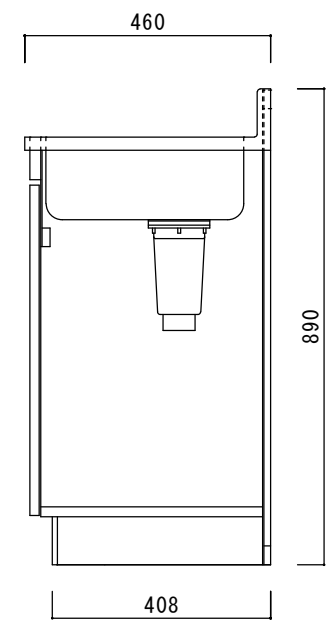

仕 様

天板	SUS430
排水器具	115φ小型ゴミ収納器 ジャバラホース付き
側板	化粧MDF
底板	プリント合板(内部)
背板	プリント合板(内部)
前板	ポリ合板(外部)
ケコミ板	カラー合板
扉	ポリ合板(外部) プリント合板(内部)
丁番	スライド丁番
取手	樹脂製 一文字取手
包丁差し	樹脂製
L棚	コーティング棚

ニッサンハロー(株)	品名 流し台V46-90L	縮尺 1:10	日付 2022.7.1	図面番号
------------	------------------	------------	----------------	------