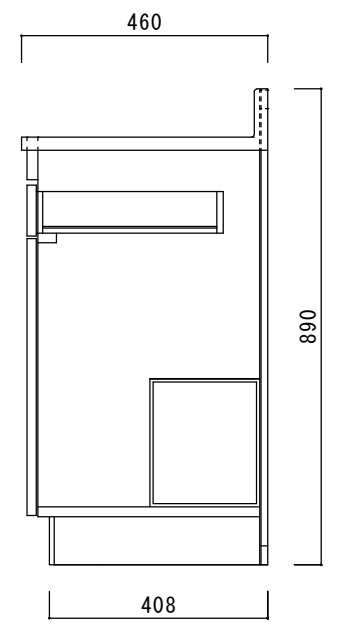

仕 様

天板	SUS430
排水器具	115φ小型ゴミ収納器 ジャバラホース付き
側板	化粧MDF
底板	プリント合板(内部)
背板	プリント合板(内部)
前板	ポリ合板(外部)
ケコミ板	カラー合板
扉	ポリ合板(外部) プリント合板(内部)
丁番	スライド丁番
取手	樹脂製 一文字取手
包丁差し	樹脂製
L棚	コーティング棚

ニッサンハロー(株)	品名 流し台V46-90L	縮尺 1:10	日付 2022.7.1	図面番号
------------	------------------	------------	----------------	------