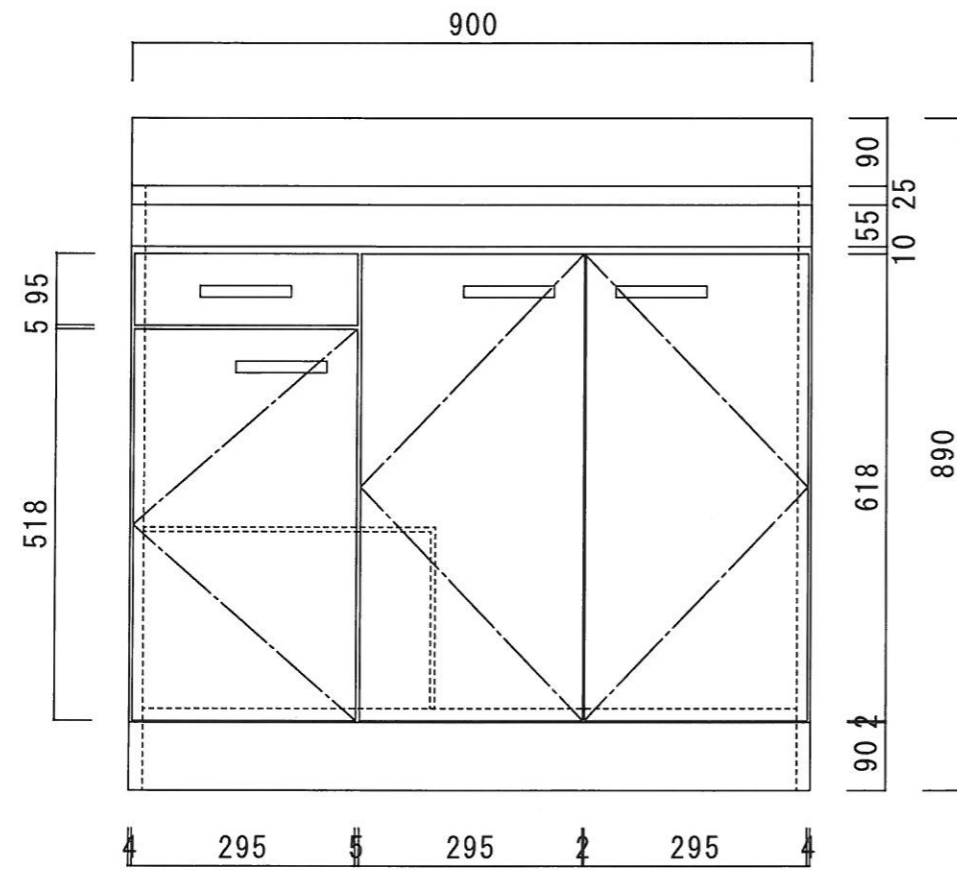

仕 様

天 板	SUS430 0.4T (シツ0.4T)
側 板	両面フラッシュ カラー合板 (内.外部)
底 板	片面フラッシュ カラー合板 (内部)
背 板	片面フラッシュ カラー合板 (内部)
前 板	片面フラッシュ ポリ合板 (外部)
扉	両面フラッシュ ポリ合板 (外部) カラー合板 (内部)
ケコミ板	T=9 カラー合板 (こげ茶)
排水金具	防臭装置付小型ゴミ収納器 (ジャバラホース付) (40A 直管アダプターとの交換も可能です)
コーティング [®] 棚	W=385*D=230*H=240
丁 番	ワンタッチ.スライド丁番
取 手	樹脂製 一文字取手

ニッサンハロー(株)

品 番
流し台 V46-90R(右)

縮 尺
1 : 10

承認 承認 承認 担 当

図 番
V