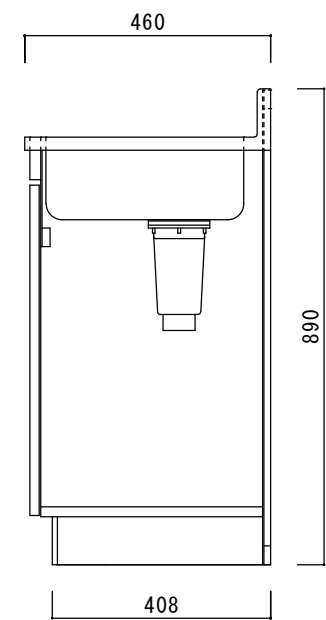

仕 様

天板	SUS430
排水器具	115φ小型ゴミ収納器 ジャバラホース付き
側板	化粧MDF
底板	プリント合板(内部)
背板	プリント合板(内部)
前板	ポリ合板(外部)
ケコミ板	カラー合板
扉	ポリ合板(外部) プリント合板(内部)
丁番	スライド丁番
取手	樹脂製 一文字取手
包丁差し	樹脂製
L棚	コーティング棚

ニッサンハロー(株)	品名	縮尺	日付	図面番号
	流し台V46-90R	1:10	2022.7.1	