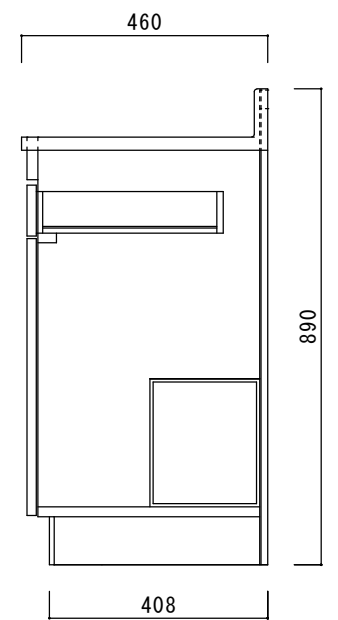

仕 様

天板	SUS430
排水器具	115φ小型ゴミ収納器 ジャバラホース付き
側板	化粧MDF
底板	プリント合板(内部)
背板	プリント合板(内部)
前板	ポリ合板(外部)
ケコミ板	カラー合板
扉	ポリ合板(外部) プリント合板(内部)
丁番	スライド丁番
取手	樹脂製 一文字取手
包丁差し	樹脂製
L棚	コーティング棚

ニッサンハロー(株)	品名	縮尺	日付	図面番号
	流し台V46-90R	1:10	2022.7.1	