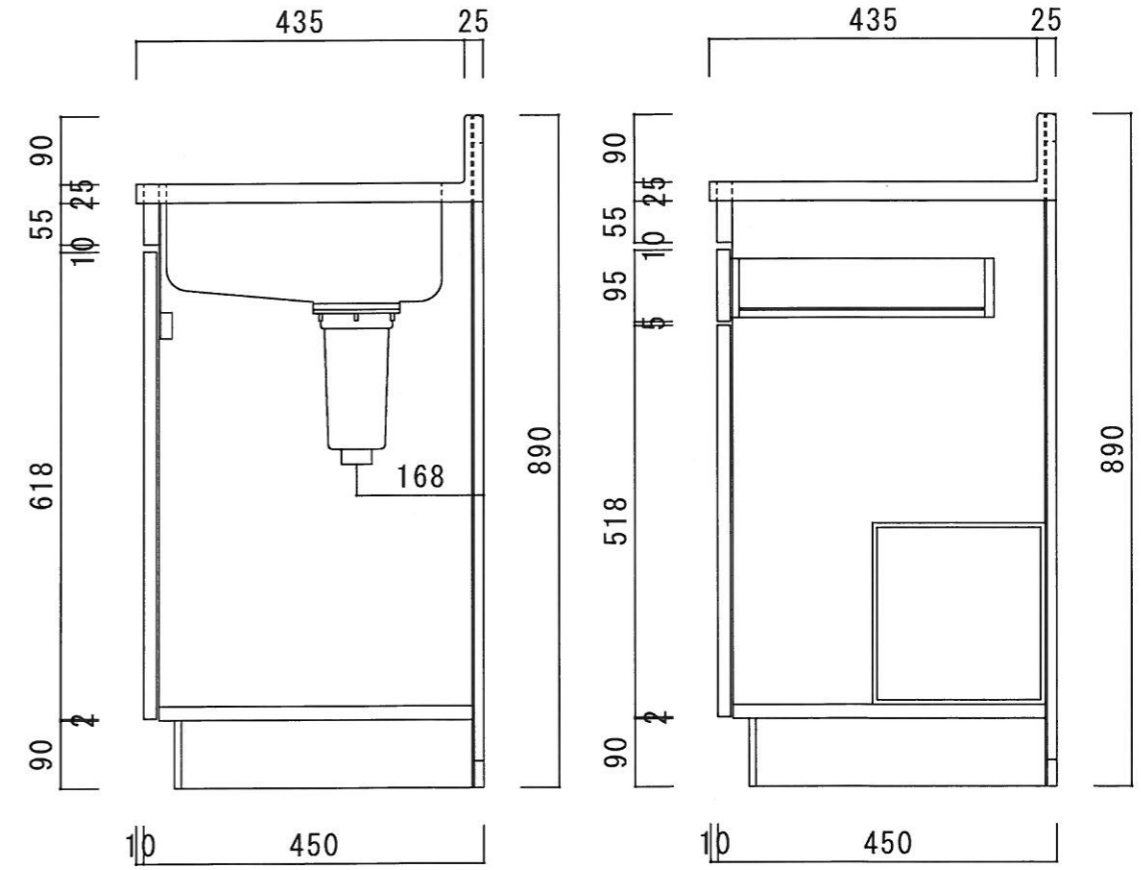

仕 様

天 板	SUS430 0.4T (シツ0.4T)
側 板	両面フラッシュ カラー合板 (内.外部)
底 板	片面フラッシュ カラー合板 (内部)
背 板	片面フラッシュ カラー合板 (内部)
前 板	片面フラッシュ ポリ合板 (外部)
扉	両面フラッシュ ポリ合板 (外部) カラー合板 (内部)
ケコミ板	T=9 カラー合板 (こげ茶)
排水金具	防臭装置付小型ゴミ収納器 (ジャバラホース付) (40A 直管アダプターとの交換も可能です)
コーティング [®] 棚	W=385*D=230*H=240
丁 番	ワンタッチ.スライド丁番
取 手	樹脂製 一文字取手

ニッサンハロー(株)

品 番
流し台 V46-90R(右)

縮 尺
1 : 10

承認 承認 承認 担 当

図 番
V