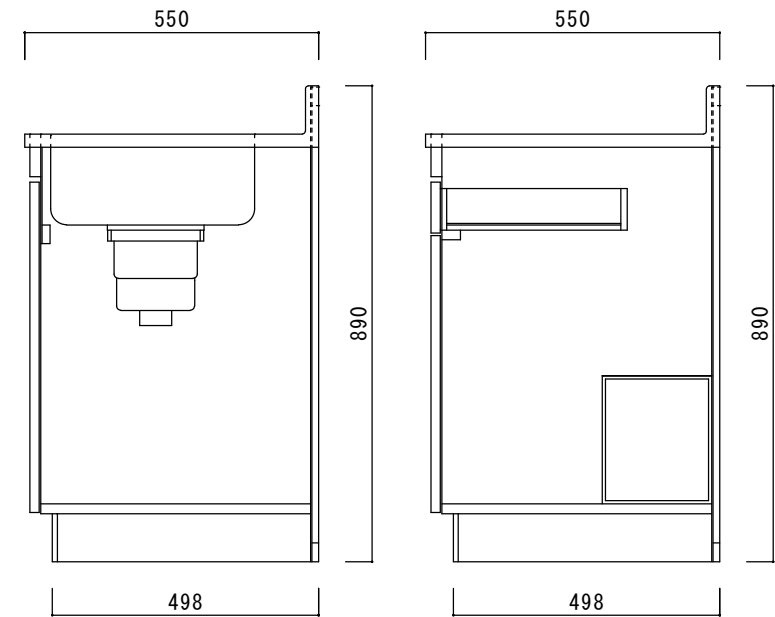

仕 様

天板	SUS430
排水器具	180φ大型ゴミ収納器 ジャバラホース付き
側板	化粧MDF
底板	プリント合板(内部)
背板	プリント合板(内部)
前板	ポリ合板(外部)
ケコミ板	カラー合板
扉	ポリ合板(外部) プリント合板(内部)
丁番	スライド丁番
取手	樹脂製 一文字取手
包丁差し	樹脂製
L棚	コーティング棚

		品名	縮尺			日付	図面番号
ニッサンハロー(株)		流し台V55-100L	1:10			2022.7.1	