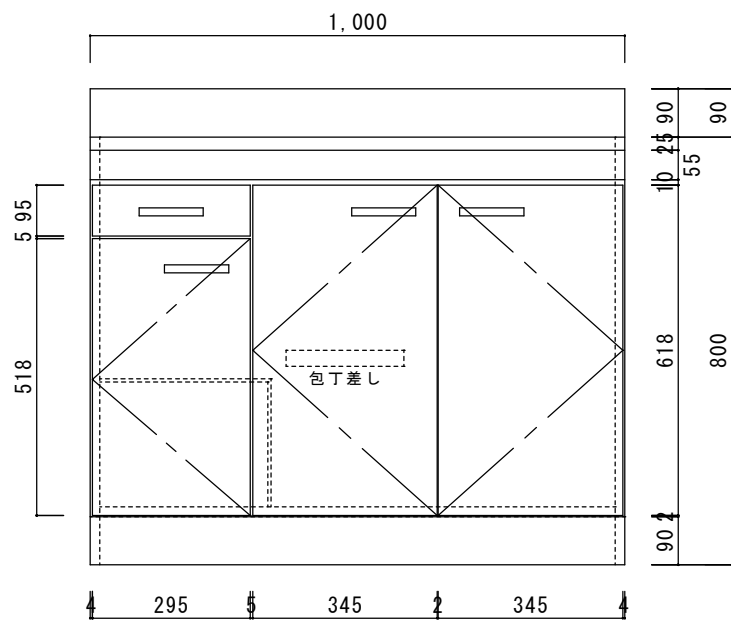

仕 様

天板	SUS430
排水器具	180φ大型ゴミ収納器 ジャバラホース付き
側板	化粧MDF
底板	プリント合板(内部)
背板	プリント合板(内部)
前板	ポリ合板(外部)
ケコミ板	カラー合板
扉	ポリ合板(外部) プリント合板(内部)
丁番	スライド丁番
取手	樹脂製 一文字取手
包丁差し	樹脂製
L 棚	コーティング棚

ニッサンハロー(株)	品名	縮尺	日付	図面番号
	流し台V55-100R	1:10	2022.7.1	