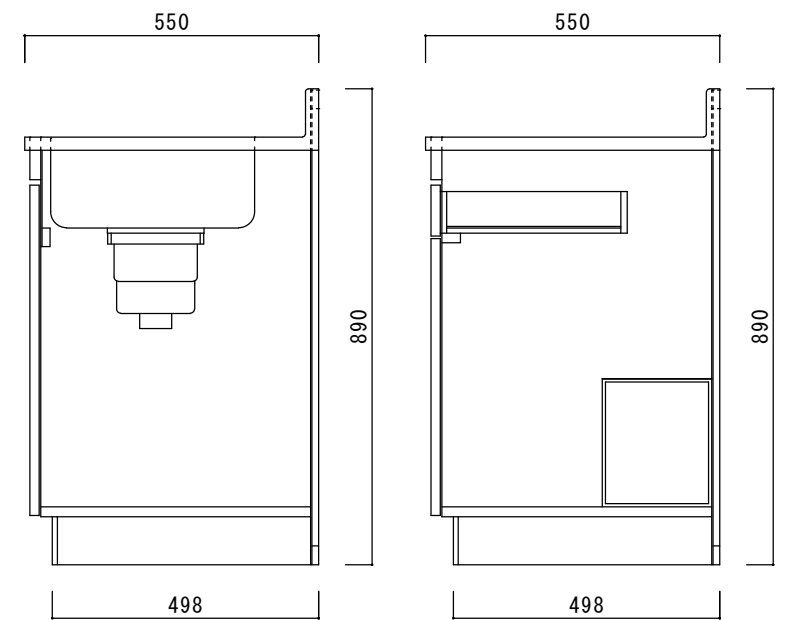

仕 様

天板	SUS430
排水器具	180φ大型ゴミ収納器 ジャバラホース付き
側板	化粧MDF
底板	プリント合板(内部)
背板	プリント合板(内部)
前板	ポリ合板(外部)
ケコミ板	カラー合板
扉	ポリ合板(外部) プリント合板(内部)
丁番	スライド丁番
取手	樹脂製 一文字取手
包丁差し	樹脂製
L 棚	コーティング棚

ニッサンハロー(株)	品名	縮尺	日付	図面番号
	流し台V55-100R	1:10	2022.7.1	