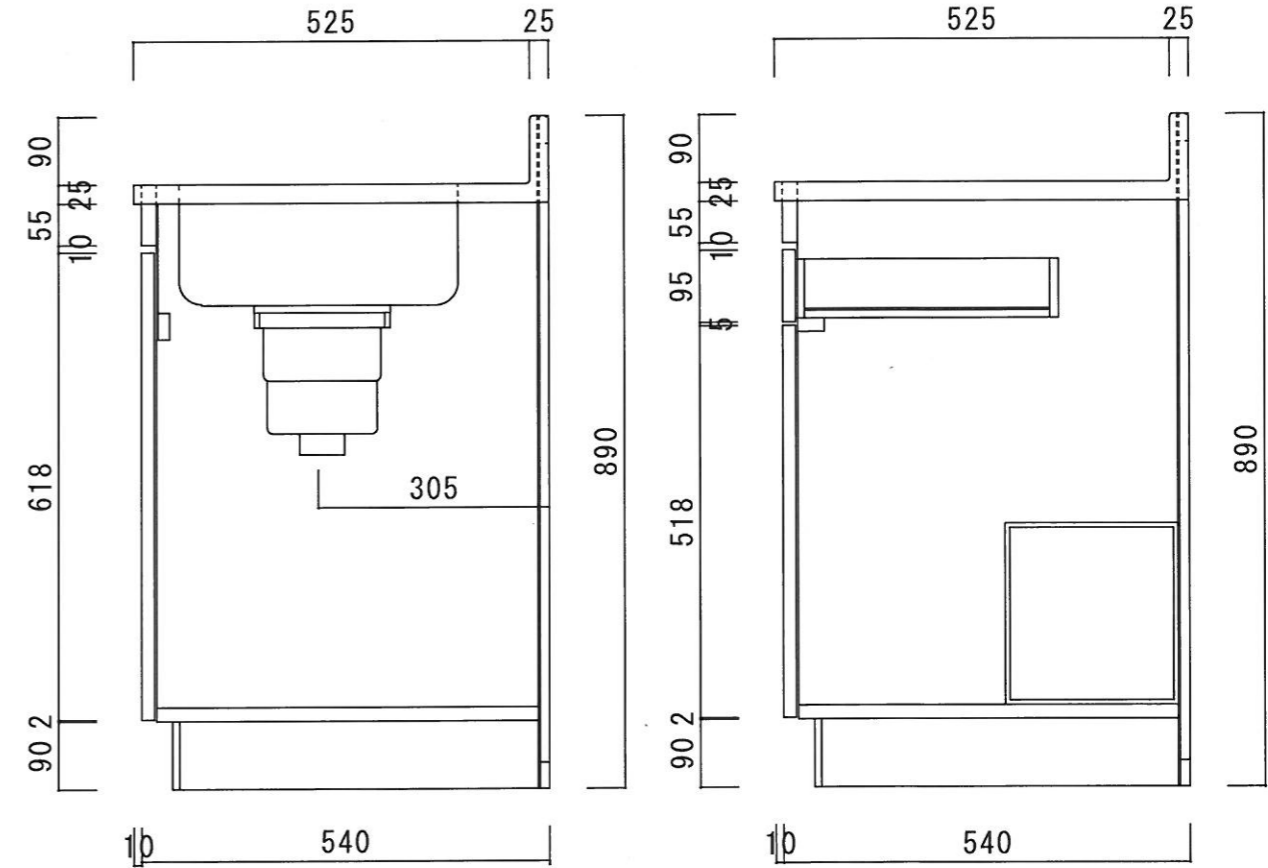

仕 様

天 板	SUS430 0.5T (シツク0.4T)
側 板	両面フラッシュ カラー合板 (内.外部)
底 板	片面フラッシュ カラー合板 (内部)
背 板	片面フラッシュ カラー合板 (内部)
前 板	片面フラッシュ ポリ合板 (外部)
扉	両面フラッシュ ポリ合板 (外部) カラー合板 (内部)
ケコミ板	T=9 カラー合板 (こげ茶)
排水金具	防臭装置付大型ゴミ収納器 (ジャバラホース付) (40A 直管アダプターとの交換も可能です)
コーティング棚	W=385*D=230*H=240
丁 番	ワンタッチ.スライド丁番
取 手	樹脂製 一文字取手

ニッサンハロー(株)	品 番	縮 尺	承認	承認	承認	担 当	図 番
	流し台 V55-100R (右)	1 : 10					V