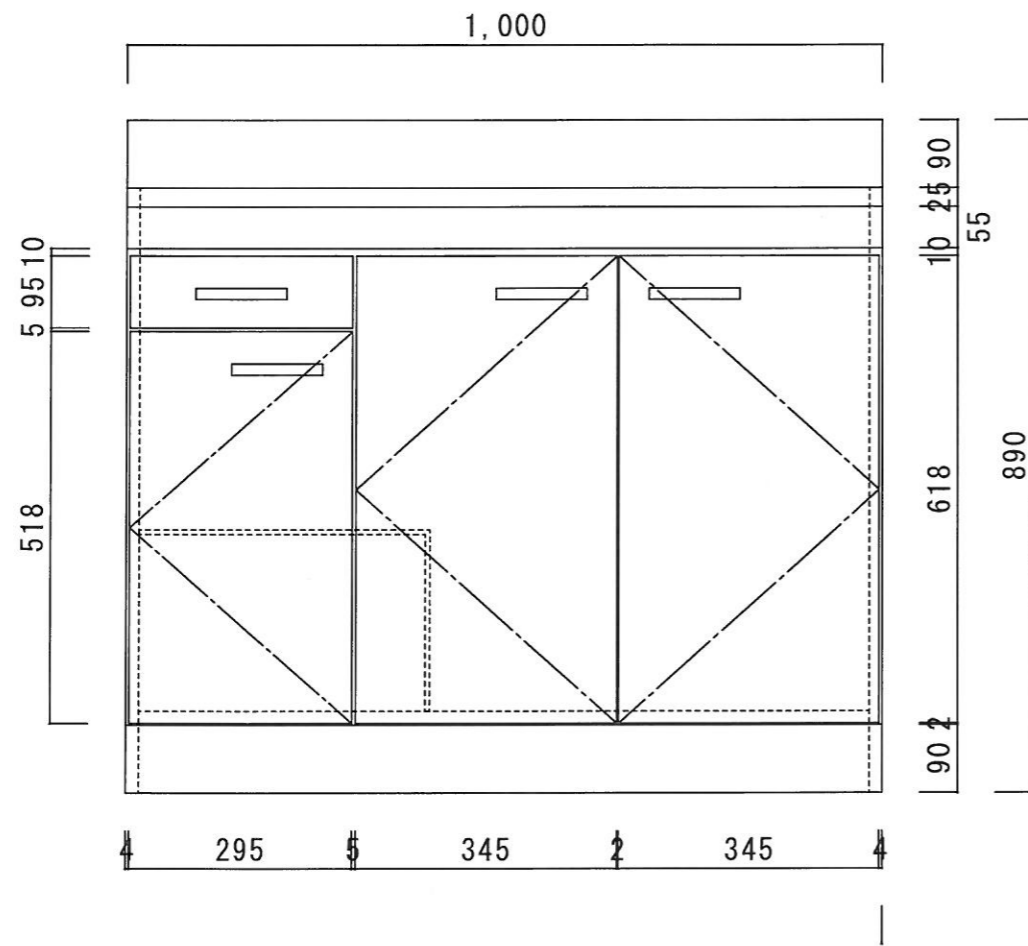

仕 様

天 板	SUS430 0.5T (シツク0.4T)
側 板	両面フラッシュ カラー合板 (内.外部)
底 板	片面フラッシュ カラー合板 (内部)
背 板	片面フラッシュ カラー合板 (内部)
前 板	片面フラッシュ ポリ合板 (外部)
扉	両面フラッシュ ポリ合板 (外部) カラー合板 (内部)
ケコミ板	T=9 カラー合板 (こげ茶)
排水金具	防臭装置付大型ゴミ収納器 (ジャバラホース付) (40A 直管アダプターとの交換も可能です)
コーティング棚	W=385*D=230*H=240
丁 番	ワンタッチ.スライド丁番
取 手	樹脂製 一文字取手

ニッサンハロー(株)	品 番	縮 尺	承認	承認	承認	担 当	図 番
	流し台 V55-100R (右)	1 : 10					V