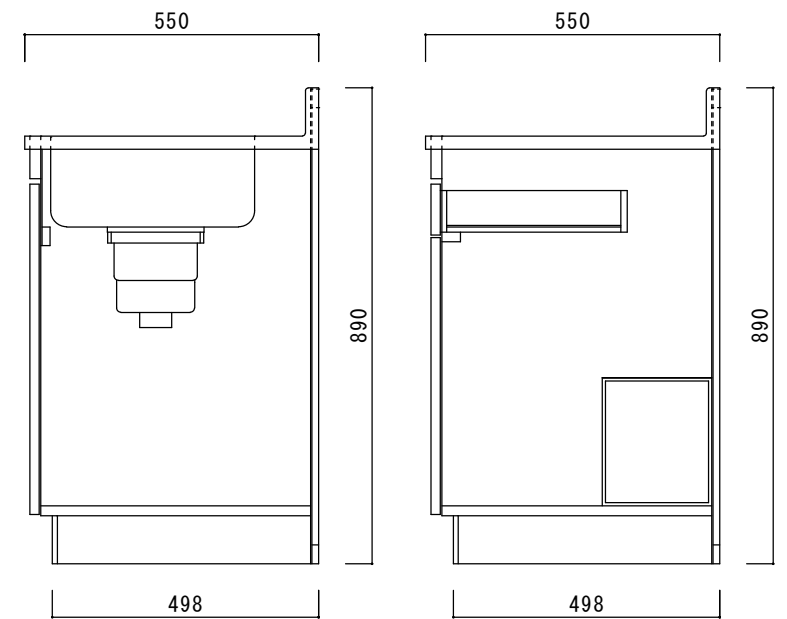

仕 様

天板	SUS430
排水器具	180φ大型ゴミ収納器 ジャバラホース付き
側板	化粧MDF
底板	プリント合板(内部)
背板	プリント合板(内部)
前板	ポリ合板(外部)
ケコミ板	カラー合板
扉	ポリ合板(外部) プリント合板(内部)
丁番	スライド丁番
取手	樹脂製 一文字取手
包丁差し	樹脂製
L棚	コーティング棚

ニッサンハロー(株)	品名	縮尺	日付	図面番号
	流し台V55-105L	1:10	2022.7.1	