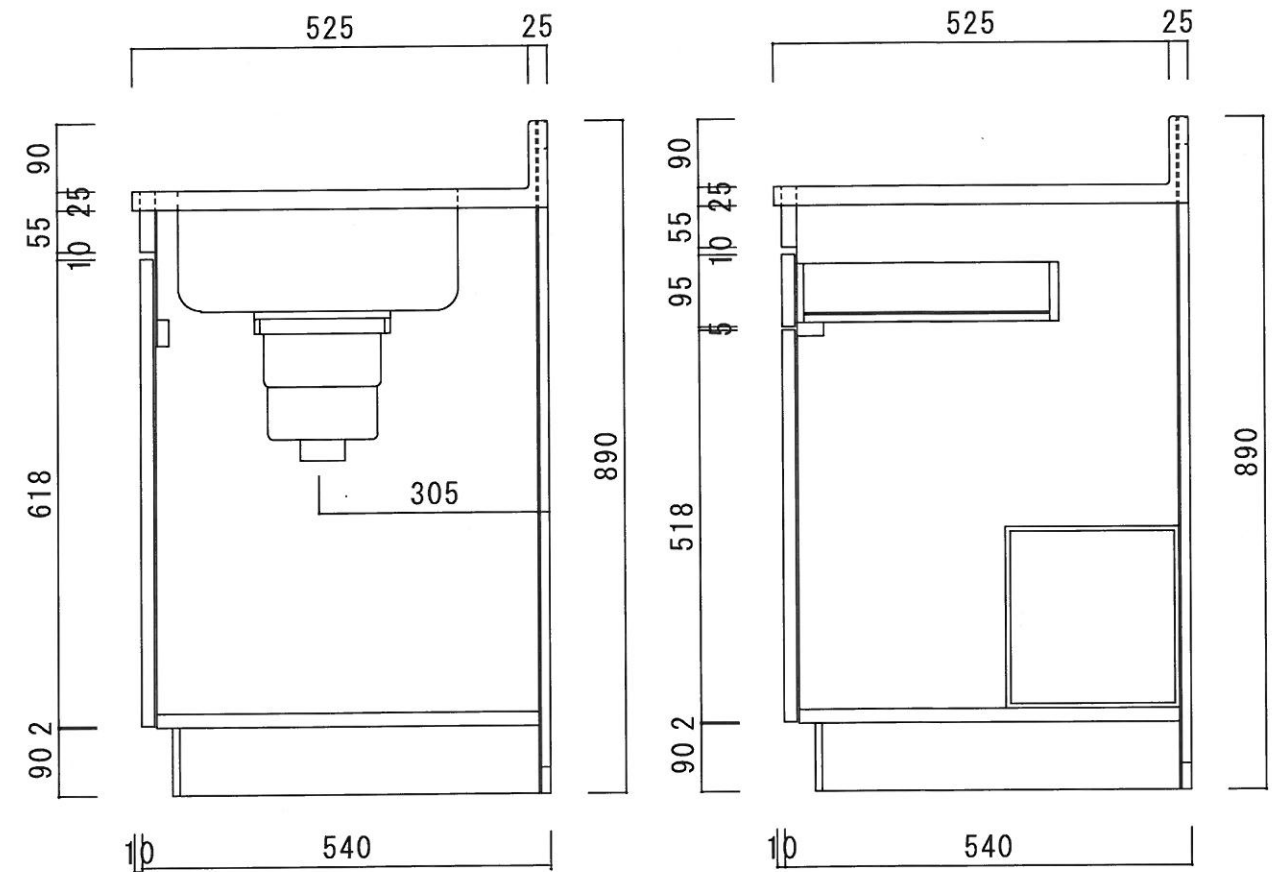

仕 様

天 板	SUS430 0.5T (シンク0.4T)
側 板	両面フラッシュ カラー合板 (内.外部)
底 板	片面フラッシュ カラー合板 (内部)
背 板	片面フラッシュ カラー合板 (内部)
前 板	片面フラッシュ ポリ合板 (外部)
扉	両面フラッシュ ポリ合板 (外部) カラー合板 (内部)
ケコミ板	T=9 カラー合板 (こげ茶)
排水金具	防臭装置付大型ゴミ収納器 (ジャバラホース付) (40A 直管アダプターとの交換も可能です)
コーティング棚	W=385*D=230*H=240
丁 番	ワンタッチ.スライド丁番
取 手	樹脂製 一文字取手

ニッサンハロー(株)	品 番	縮 尺	承認	承認	承認	担 当	図 番
	流し台 V55-105R (右)	1 : 10					V