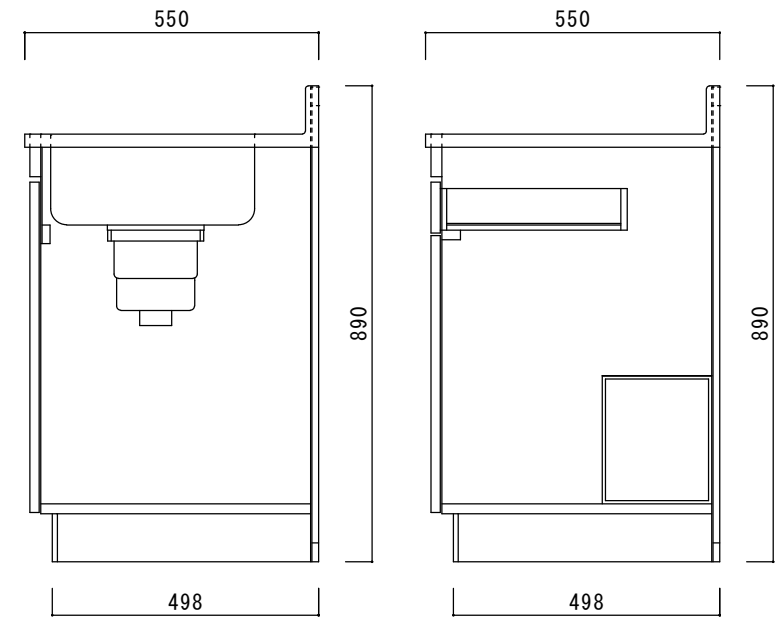

仕 様

天板	SUS430
排水器具	180φ大型ゴミ収納器 ジャバラホース付き
側板	化粧MDF
底板	プリント合板(内部)
背板	プリント合板(内部)
前板	ポリ合板(外部)
ケコミ板	カラー合板
扉	ポリ合板(外部) プリント合板(内部)
丁番	スライド丁番
取手	樹脂製 一文字取手
包丁差し	樹脂製
L棚	コーティング棚

ニッサンハロー(株)	品名	縮尺	日付	図面番号
	流し台V55-105R	1:10	2022.7.1	