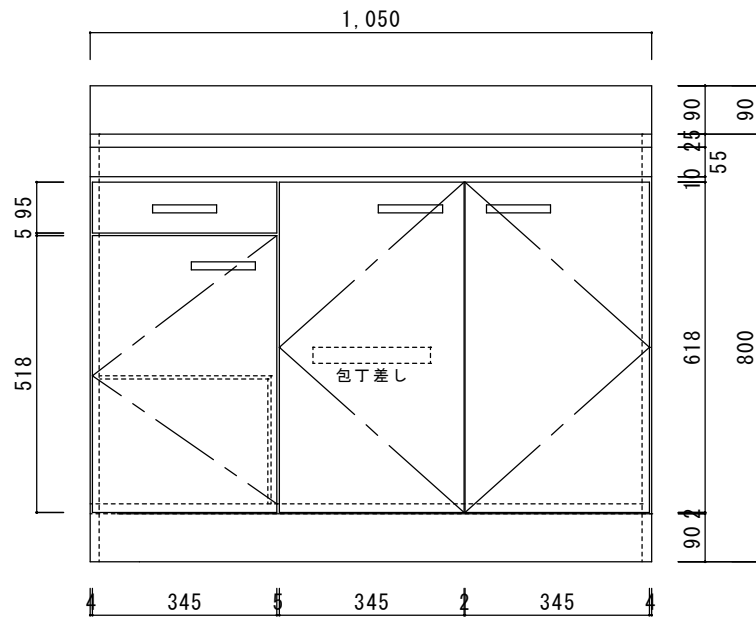

仕 様

天板	SUS430
排水器具	180φ大型ゴミ収納器 ジャバラホース付き
側板	化粧MDF
底板	プリント合板(内部)
背板	プリント合板(内部)
前板	ポリ合板(外部)
ケコミ板	カラー合板
扉	ポリ合板(外部) プリント合板(内部)
丁番	スライド丁番
取手	樹脂製 一文字取手
包丁差し	樹脂製
L棚	コーティング棚

ニッサンハロー(株)	品名	縮尺	日付	図面番号
	流し台V55-105R	1:10	2022.7.1	