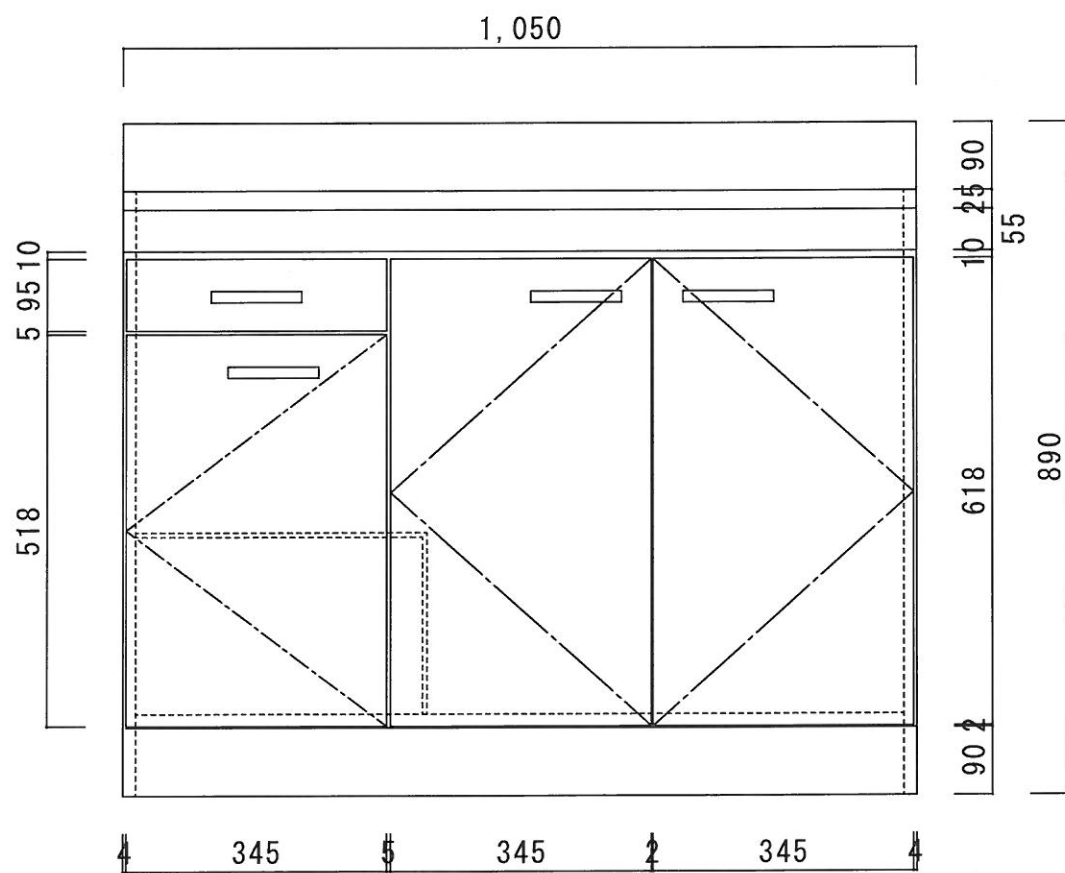

仕 様

天 板	SUS430 0.5T (シンク0.4T)
側 板	両面フラッシュ カラー合板 (内.外部)
底 板	片面フラッシュ カラー合板 (内部)
背 板	片面フラッシュ カラー合板 (内部)
前 板	片面フラッシュ ポリ合板 (外部)
扉	両面フラッシュ ポリ合板 (外部) カラー合板 (内部)
ケコミ板	T=9 カラー合板 (こげ茶)
排水金具	防臭装置付大型ゴミ収納器 (ジャバラホース付) (40A 直管アダプターとの交換も可能です)
コーティング棚	W=385*D=230*H=240
丁 番	ワンタッチ.スライド丁番
取 手	樹脂製 一文字取手

ニッサンハロー(株)	品 番	縮 尺	承認	承認	承認	担 当	図 番
	流し台 V55-105R (右)	1 : 10					V