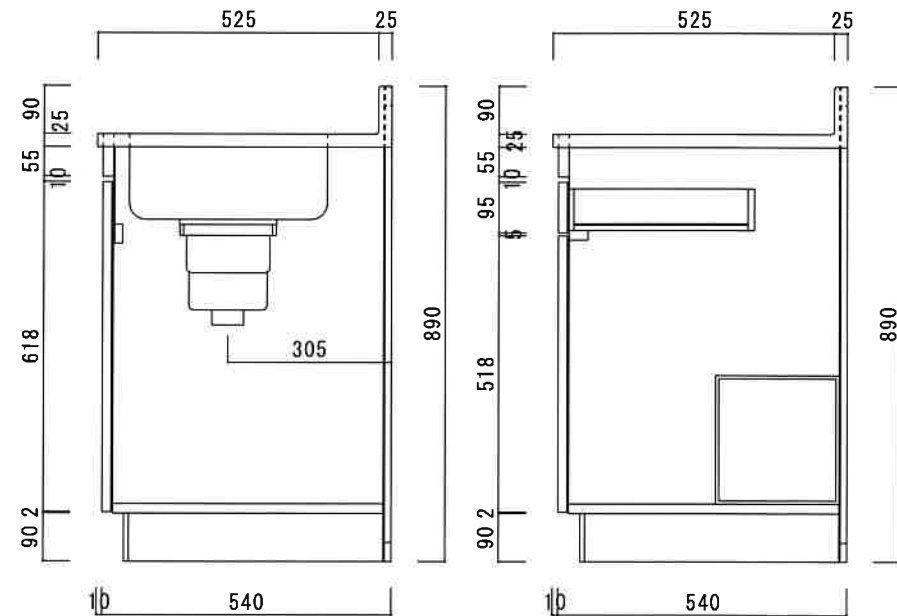

仕 様

天板	SUS430 0.5T (シツク.4T)
側板	両面フラッシュ カラー合板 (内.外部)
底板	片面フラッシュ カラー合板 (内部)
背板	片面フラッシュ カラー合板 (内部)
前板	片面フラッシュ ポリ合板 (外部)
扉	両面フラッシュ ポリ合板 (外部) カラー合板 (内部)
ケコミ板	T=9 カラー合板 (こげ茶)
排水金具	防臭装置付大型ゴミ収納器 (ジャバラホース付) (40A 直管アダプターとの交換も可能です)
コーティング棚	W=385*D=230*H=240
丁番	ワンタッチ.スライド丁番
取手	樹脂製 一文字取手

ニッサンハロー(株)

品番
流し台 V55-110L (左)

縮尺
1:10

承認承認承認担当

図番
V-