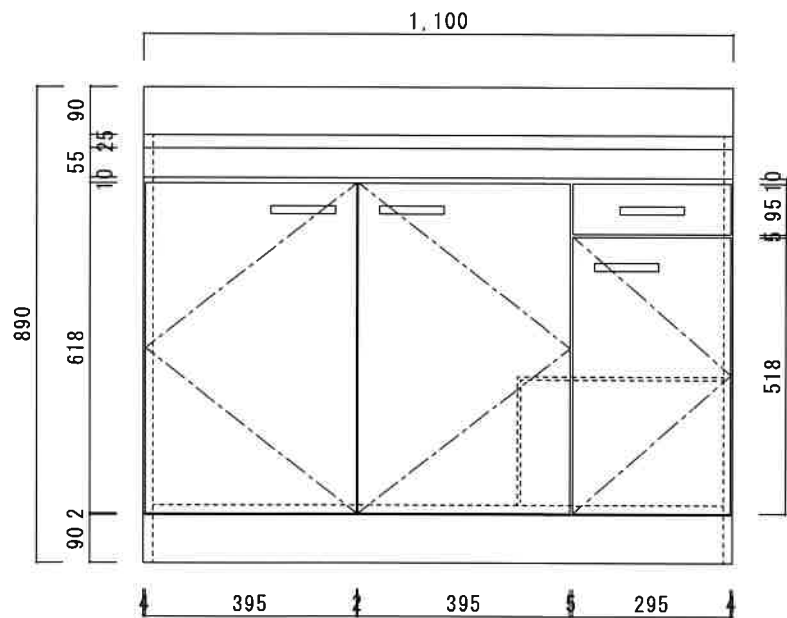

仕 様

天板	SUS430 0.5T (シツク.4T)
側板	両面フラッシュ カラー合板 (内.外部)
底板	片面フラッシュ カラー合板 (内部)
背板	片面フラッシュ カラー合板 (内部)
前板	片面フラッシュ ポリ合板 (外部)
扉	両面フラッシュ ポリ合板 (外部) カラー合板 (内部)
ケコミ板	T=9 カラー合板 (こげ茶)
排水金具	防臭装置付大型ゴミ収納器 (ジャバラホース付) (40A 直管アダプターとの交換も可能です)
コーティング棚	W=385*D=230*H=240
丁番	ワンタッチ.スライド丁番
取手	樹脂製 一文字取手

ニッサンハロー(株)

品番
流し台 V55-110L (左)

縮尺
1:10

承認承認承認担当

図番
V-