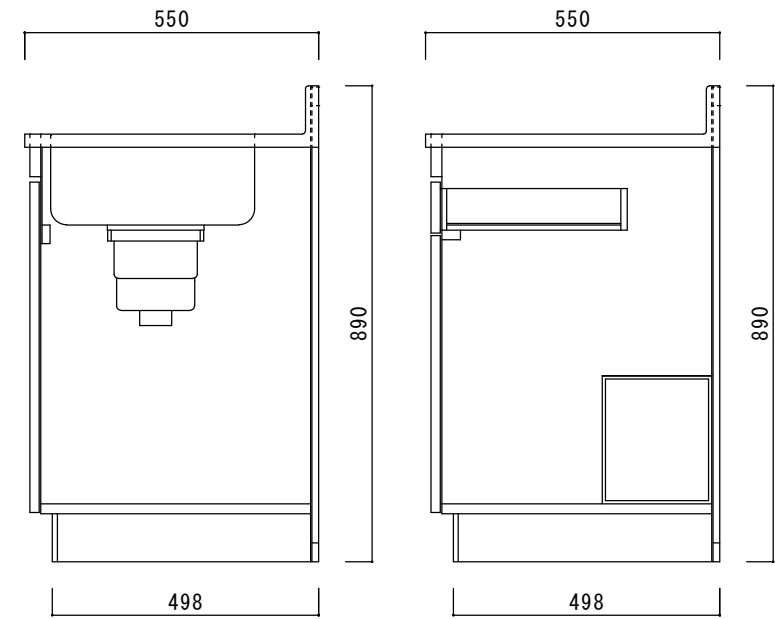

仕 様

天板	SUS430
排水器具	180φ大型ゴミ収納器 ジャバラホース付き
側板	化粧MDF
底板	プリント合板(内部)
背板	プリント合板(内部)
前板	ポリ合板(外部)
ケコミ板	カラー合板
扉	ポリ合板(外部) プリント合板(内部)
丁番	スライド丁番
取手	樹脂製 一文字取手
包丁差し	樹脂製
L棚	コーティング棚

ニッサンハロー(株)	品名	縮尺	日付	図面番号
	流し台V55-110L	1:10	2022.7.1	