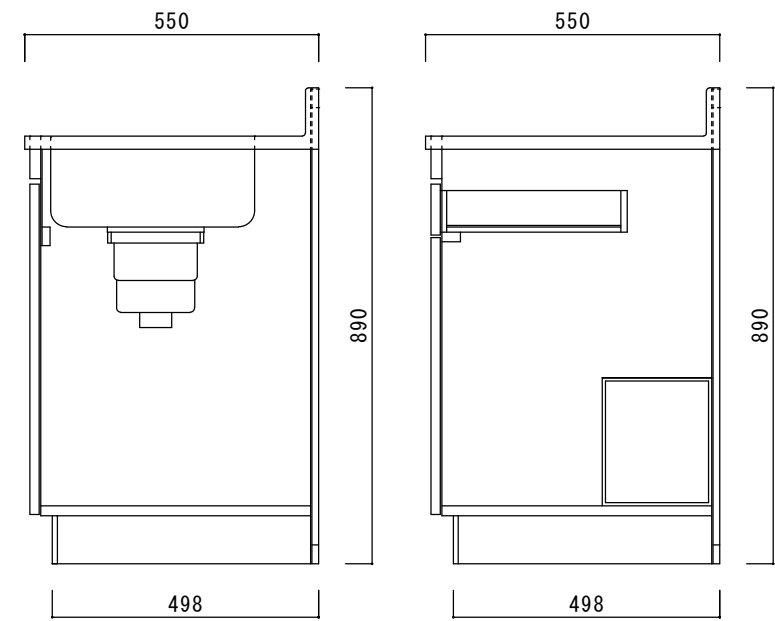

仕 様

天板	SUS430
排水器具	180φ大型ゴミ収納器 ジャバラホース付き
側板	化粧MDF
底板	プリント合板(内部)
背板	プリント合板(内部)
前板	ポリ合板(外部)
ケコミ板	カラー合板
扉	ポリ合板(外部) プリント合板(内部)
丁番	スライド丁番
取手	樹脂製 一文字取手
包丁差し	樹脂製
L棚	コーティング棚

ニッサンハロー(株)	品名 流し台V55-110R	縮尺 1:10	日付 2022.7.1	図面番号
------------	-------------------	------------	----------------	------