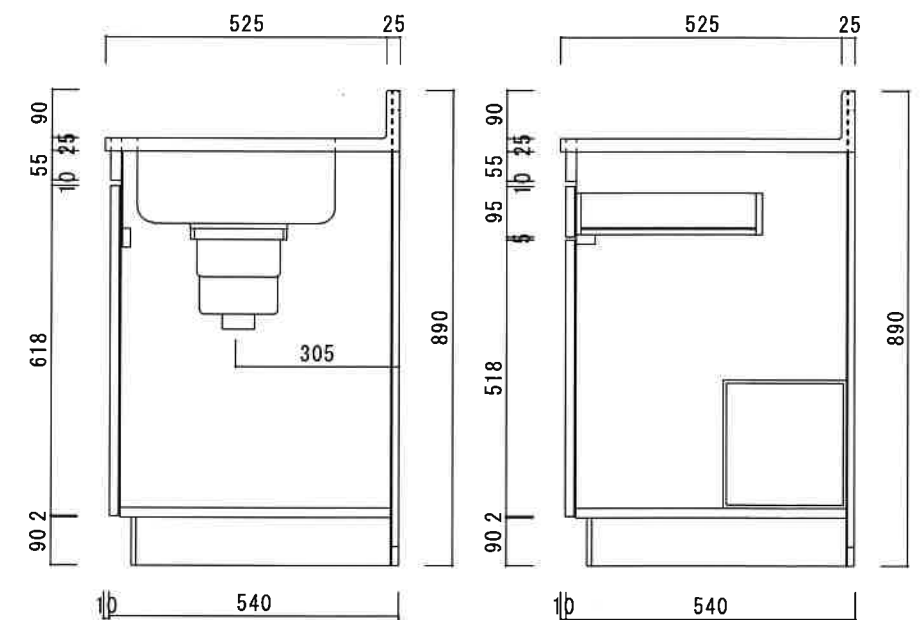

仕 様

天 板	SUS430 0.5T (シツク0.4T)
側 板	両面フラッシュ カラー合板 (内、外部)
底 板	片面フラッシュ カラー合板 (内部)
背 板	片面フラッシュ カラー合板 (内部)
前 板	片面フラッシュ ポリ合板 (外部)
扉	両面フラッシュ ポリ合板 (外部) カラー合板 (内部)
ケコミ板	T=9 カラー合板 (こげ茶)
排水金具	防臭装置付大型ゴミ収納器 (ジャバラホース付) (40A 直管アダプターとの交換も可能です)
コーティング棚	W=385*D=230*H=240
丁 番	ワンタッチ、スライド丁番
取 手	樹脂製 一文字取手

ニッサンハロー(株)	品 番	縮 尺	承認	承認	承認	担 当	図 番
	流し台 V55-110R (右)	1 : 10					V-