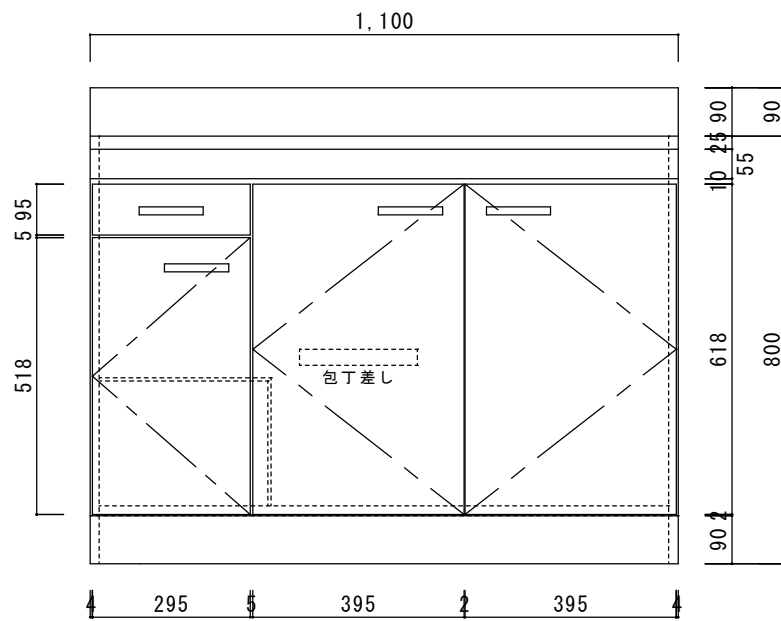

仕 様

天板	SUS430
排水器具	180φ大型ゴミ収納器 ジャバラホース付き
側板	化粧MDF
底板	プリント合板(内部)
背板	プリント合板(内部)
前板	ポリ合板(外部)
ケコミ板	カラー合板
扉	ポリ合板(外部) プリント合板(内部)
丁番	スライド丁番
取手	樹脂製 一文字取手
包丁差し	樹脂製
L棚	コーティング棚

ニッサンハロー(株)	品名 流し台V55-110R	縮尺 1:10	日付 2022.7.1	図面番号
------------	-------------------	------------	----------------	------