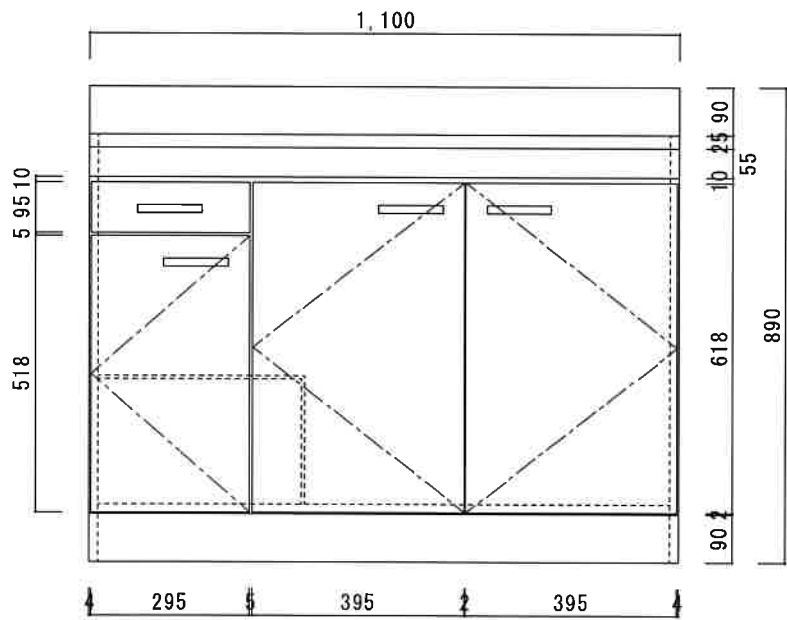

仕 様

天 板	SUS430 0.5T (シツク0.4T)
側 板	両面フラッシュ カラー合板 (内、外部)
底 板	片面フラッシュ カラー合板 (内部)
背 板	片面フラッシュ カラー合板 (内部)
前 板	片面フラッシュ ポリ合板 (外部)
扉	両面フラッシュ ポリ合板 (外部) カラー合板 (内部)
ケコミ板	T=9 カラー合板 (こげ茶)
排水金具	防臭装置付大型ゴミ収納器 (ジャバラホース付) (40A 直管アダプターとの交換も可能です)
コーティング棚	W=385*D=230*H=240
丁 番	ワンタッチ、スライド丁番
取 手	樹脂製 一文字取手

ニッサンハロー(株)	品 番	縮 尺	承認	承認	承認	担 当	図 番
	流し台 V55-110R (右)	1 : 10					V-