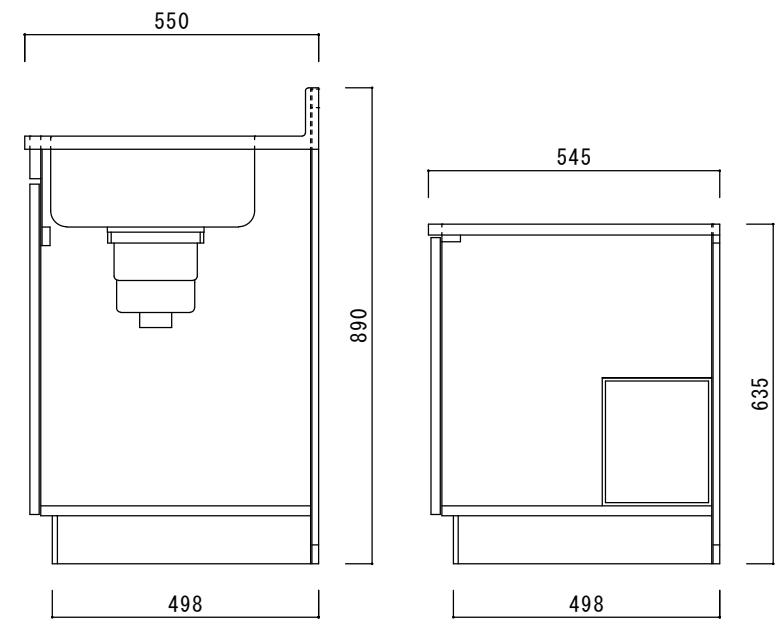

仕 様

天板	SUS430
排水器具	180φ大型ゴミ収納器 ジャバラホース付き
側板	化粧MDF
底板	プリント合板(内部)
背板	プリント合板(内部)
前板	ポリ合板(外部)
ケコミ板	カラー合板
扉	ポリ合板(外部) プリント合板(内部)
丁番	スライド丁番
取手	樹脂製 一文字取手
包丁差し	樹脂製
L棚	コーティング棚

ニッサンハロー(株)	品名	縮尺	日付	図面番号
	流し台V55-120GL	1:10	2022.7.1	