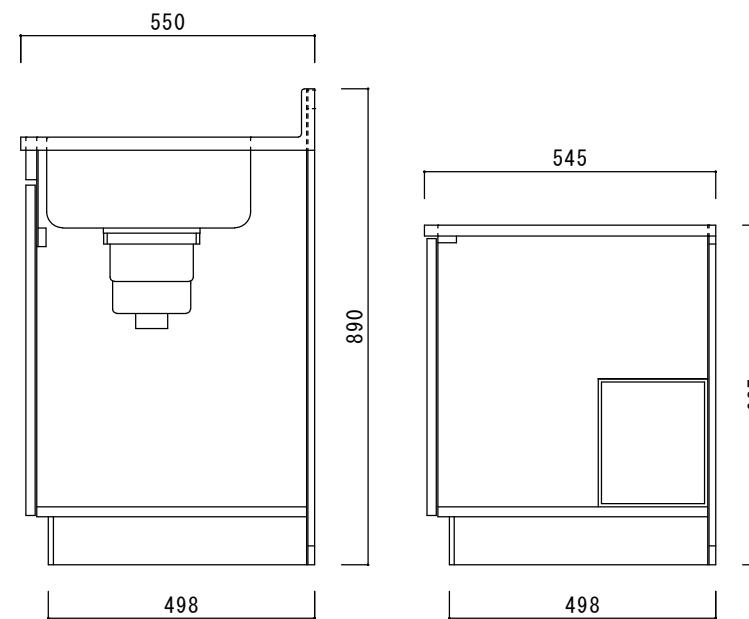

仕 様

天板	SUS430
排水器具	180φ大型ゴミ収納器 ジャバラホース付き
側板	化粧MDF
底板	プリント合板(内部)
背板	プリント合板(内部)
前板	ポリ合板(外部)
ケコミ板	カラー合板
扉	ポリ合板(外部) プリント合板(内部)
丁番	スライド丁番
取手	樹脂製 一文字取手
包丁差し	樹脂製
L 棚	コーティング棚

ニッサンハロー(株)	品名 流し台V55-120GR	縮尺 1:10	日付 2022.7.1	図面番号
------------	--------------------	------------	----------------	------