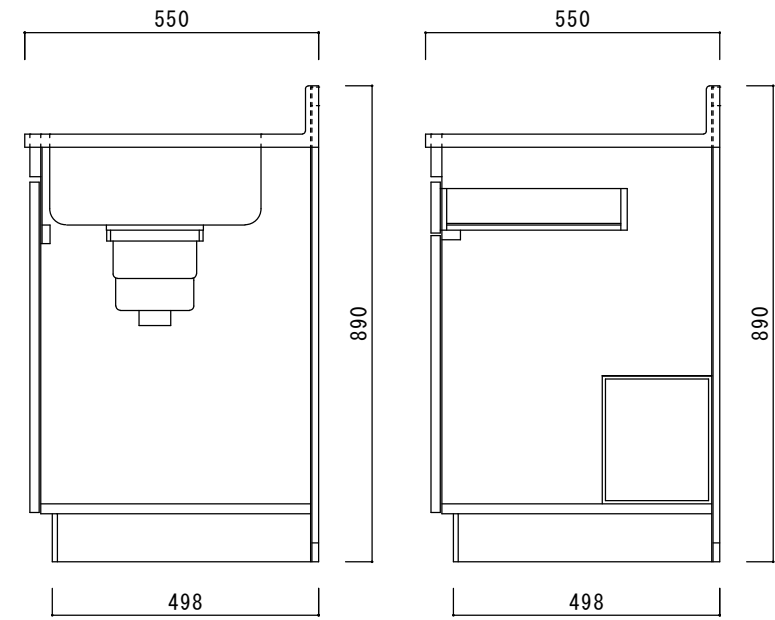

仕 様

天板	SUS430
排水器具	180φ大型ゴミ収納器 ジャバラホース付き
側板	化粧MDF
底板	プリント合板(内部)
背板	プリント合板(内部)
前板	ポリ合板(外部)
ケコミ板	カラー合板
扉	ポリ合板(外部) プリント合板(内部)
丁番	スライド丁番
取手	樹脂製 一文字取手
包丁差し	樹脂製
L棚	コーティング棚

ニッサンハロー(株)	品名	縮尺	日付	図面番号
	流し台V55-120L	1:10	2022.7.1	