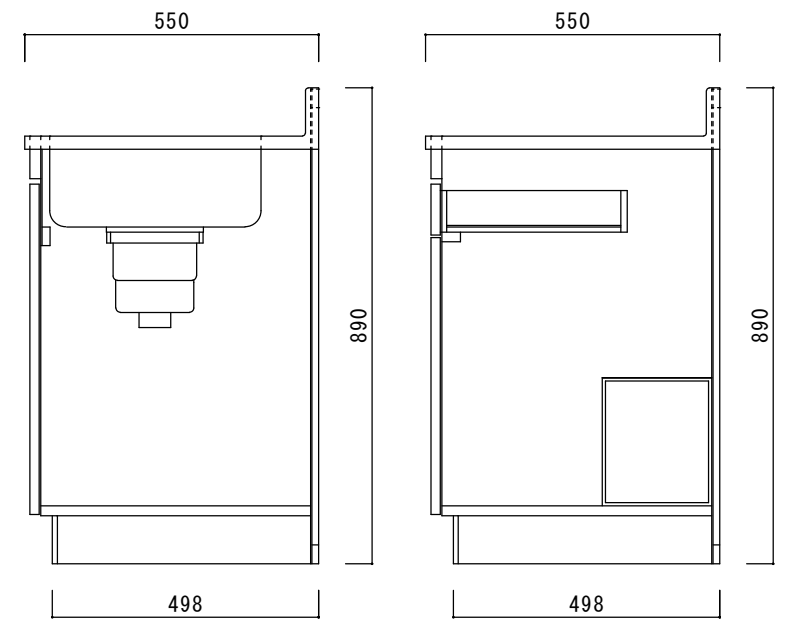

仕 様

|      |                       |
|------|-----------------------|
| 天板   | SUS430                |
| 排水器具 | 180φ大型ゴミ収納器 ジャバラホース付き |
| 側板   | 化粧MDF                 |
| 底板   | プリント合板(内部)            |
| 背板   | プリント合板(内部)            |
| 前板   | ポリ合板(外部)              |
| ケコミ板 | カラー合板                 |
| 扉    | ポリ合板(外部) プリント合板(内部)   |
| 丁番   | スライド丁番                |
| 取手   | 樹脂製 一文字取手             |
| 包丁差し | 樹脂製                   |
| L棚   | コーティング棚               |
|      |                       |
|      |                       |
|      |                       |

|            |             |      |          |      |
|------------|-------------|------|----------|------|
| ニッサンハロー(株) | 品名          | 縮尺   | 日付       | 図面番号 |
|            | 流し台V55-120R | 1:10 | 2022.7.1 |      |