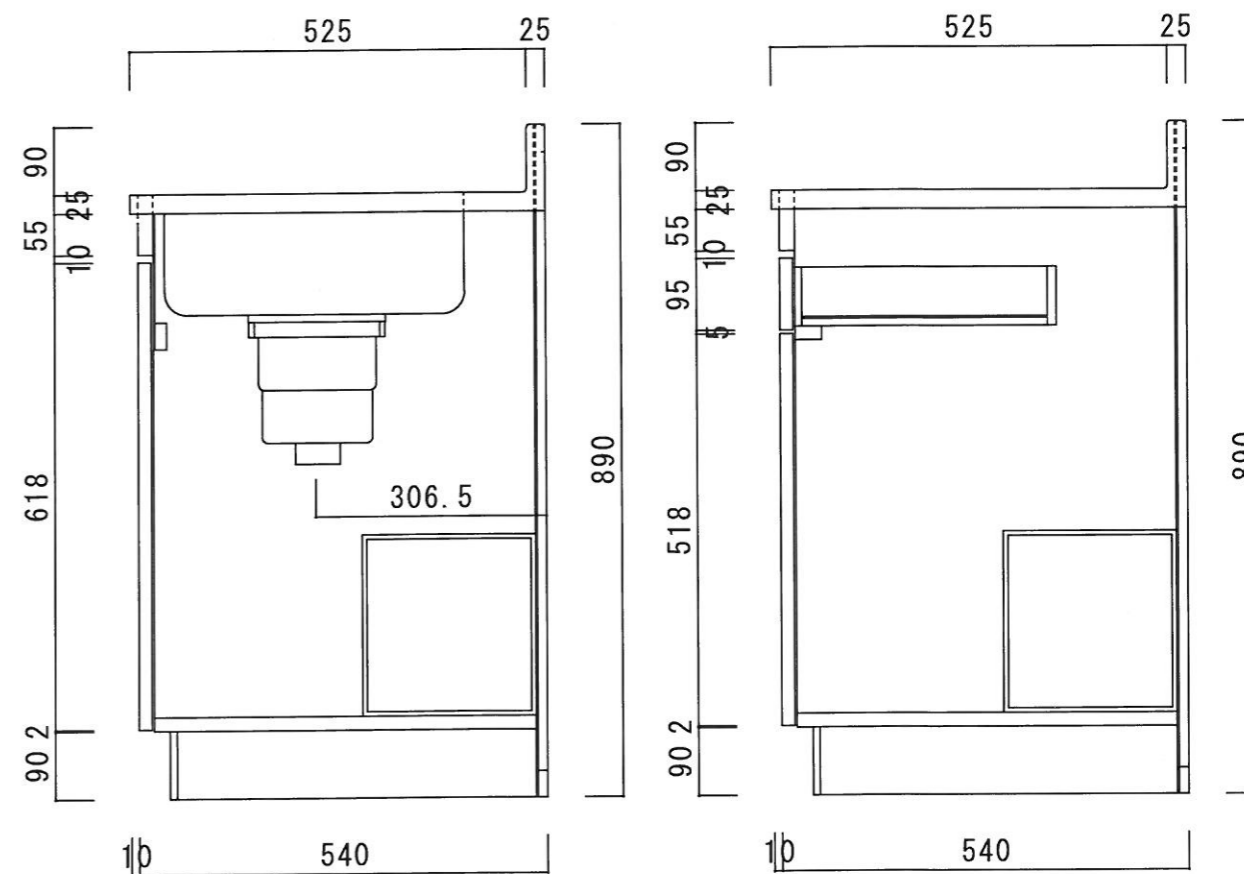

仕 様

天 板	SUS430 0.5T (シク0.6T)
側 板	両面フラッシュ カラー合板 (内.外部)
底 板	片面フラッシュ カラー合板 (内部)
背 板	片面フラッシュ カラー合板 (内部)
前 板	片面フラッシュ ポリ合板 (外部)
扉	両面フラッシュ ポリ合板 (外部) カラー合板 (内部)
ケコミ板	T=9 カラー合板 (こげ茶)
排水金具	防臭装置付大型ゴミ収納器 (ジャバラホース付) (40A 直管アダプターとの交換も可能です)
コーティング棚	W=385*D=230*H=240
丁 番	ワンタッチ スライド丁番
取 手	樹脂製 一文字取手

ニッサンハロー(株)	品 番	縮 尺	承認	承認	承認	担 当	図 番
	流し台 V55-120R (右)	1 : 10					V