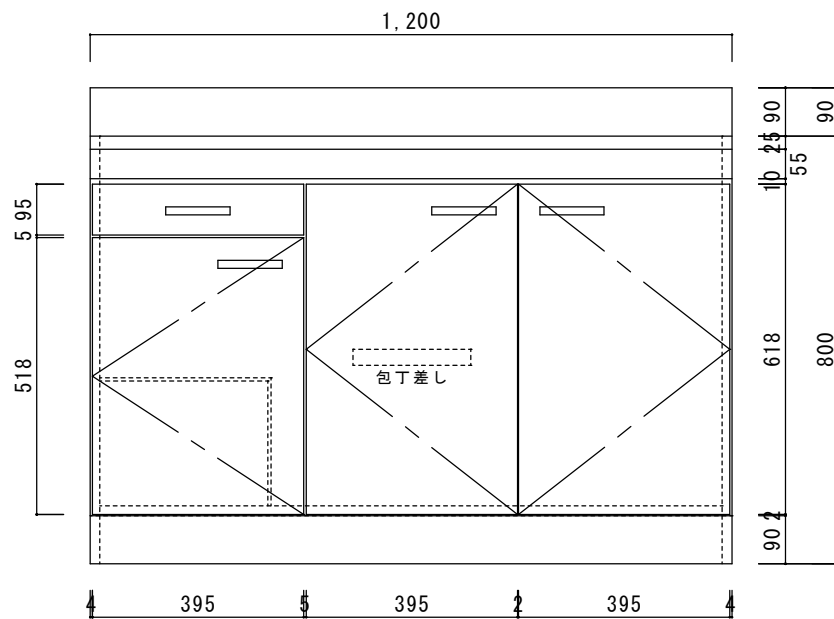

仕 様

|      |                       |
|------|-----------------------|
| 天板   | SUS430                |
| 排水器具 | 180φ大型ゴミ収納器 ジャバラホース付き |
| 側板   | 化粧MDF                 |
| 底板   | プリント合板(内部)            |
| 背板   | プリント合板(内部)            |
| 前板   | ポリ合板(外部)              |
| ケコミ板 | カラー合板                 |
| 扉    | ポリ合板(外部) プリント合板(内部)   |
| 丁番   | スライド丁番                |
| 取手   | 樹脂製 一文字取手             |
| 包丁差し | 樹脂製                   |
| L棚   | コーティング棚               |
|      |                       |
|      |                       |
|      |                       |

|            |             |      |          |      |
|------------|-------------|------|----------|------|
| ニッサンハロー(株) | 品名          | 縮尺   | 日付       | 図面番号 |
|            | 流し台V55-120R | 1:10 | 2022.7.1 |      |