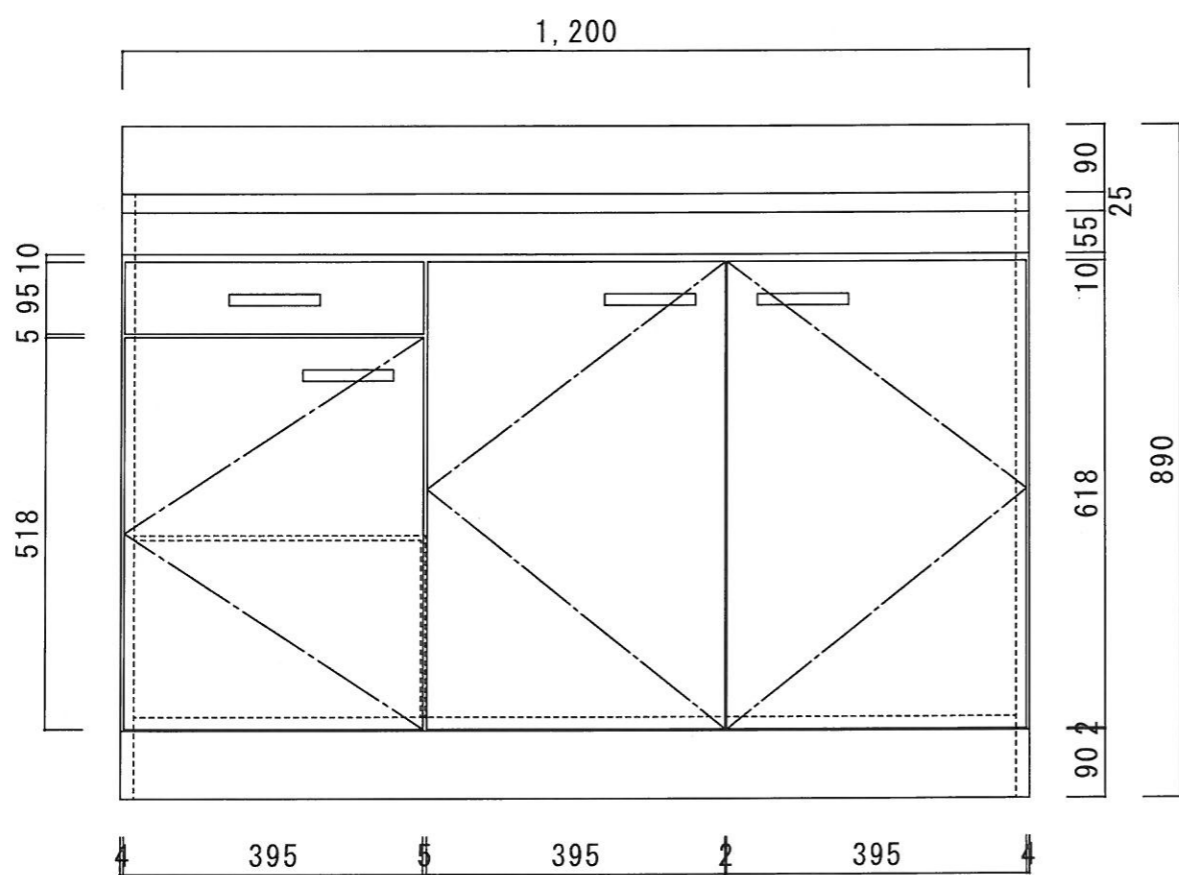

仕 様

天 板	SUS430 0.5T (シク0.6T)
側 板	両面フラッシュ カラー合板 (内.外部)
底 板	片面フラッシュ カラー合板 (内部)
背 板	片面フラッシュ カラー合板 (内部)
前 板	片面フラッシュ ポリ合板 (外部)
扉	両面フラッシュ ポリ合板 (外部) カラー合板 (内部)
ケコミ板	T=9 カラー合板 (こげ茶)
排水金具	防臭装置付大型ゴミ収納器 (ジャバラホース付) (40A 直管アダプターとの交換も可能です)
コーティング棚	W=385*D=230*H=240
丁 番	ワンタッチ スライド丁番
取 手	樹脂製 一文字取手

ニッサンハロー(株)	品 番	縮 尺	承認	承認	承認	担 当	図 番
	流し台 V55-120R (右)	1 : 10					V