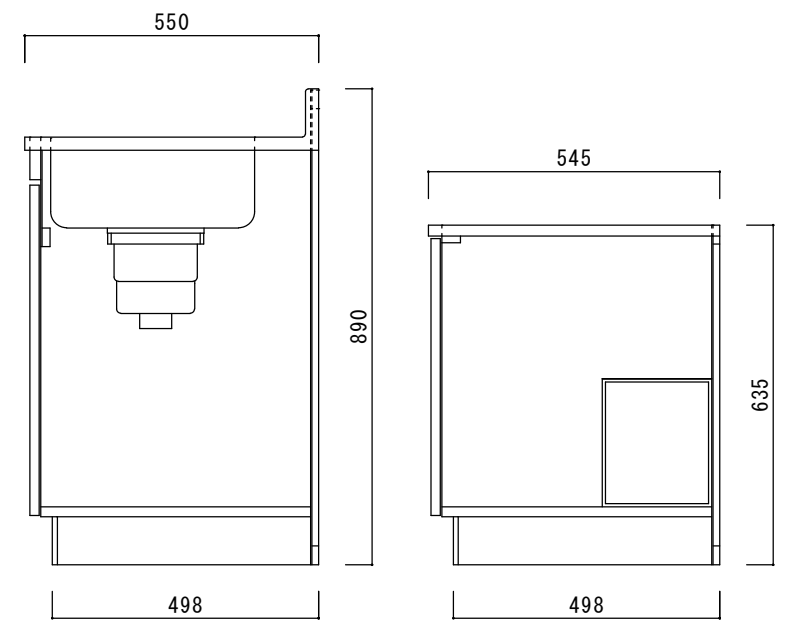

仕 様

天板	SUS430
排水器具	180φ大型ゴミ収納器 ジャバラホース付き
側板	化粧MDF
底板	プリント合板(内部)
背板	プリント合板(内部)
前板	ポリ合板(外部)
ケコミ板	カラー合板
扉	ポリ合板(外部) プリント合板(内部)
丁番	スライド丁番
取手	樹脂製 一文字取手
包丁差し	樹脂製
L棚	コーティング棚

ニッサンハロー(株)	品名	縮尺	日付	図面番号
	流し台V55-140GL	1:10	2022.7.1	