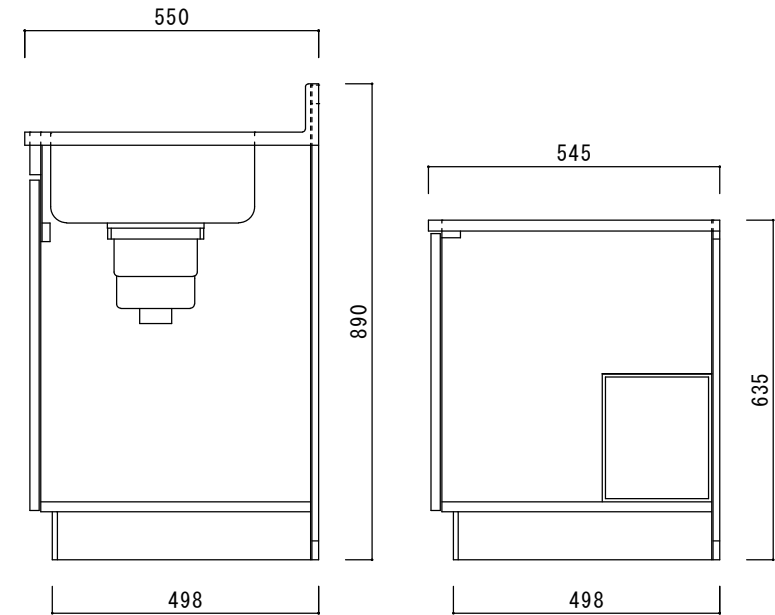

仕 様

| | |
|------|-----------------------|
| 天板 | SUS430 |
| 排水器具 | 180φ大型ゴミ収納器 ジャバラホース付き |
| 側板 | 化粧MDF |
| 底板 | プリント合板(内部) |
| 背板 | プリント合板(内部) |
| 前板 | ポリ合板(外部) |
| ケコミ板 | カラー合板 |
| 扉 | ポリ合板(外部) プリント合板(内部) |
| 丁番 | スライド丁番 |
| 取手 | 樹脂製 一文字取手 |
| 包丁差し | 樹脂製 |
| L棚 | コーティング棚 |
| | |
| | |

| | | | | |
|------------|--------------------|------------|----------------|------|
| ニッサンハロー(株) | 品名 流し台V55-140GR | 縮尺 1:10 | 日付 2022.7.1 | 図面番号 |
|------------|--------------------|------------|----------------|------|