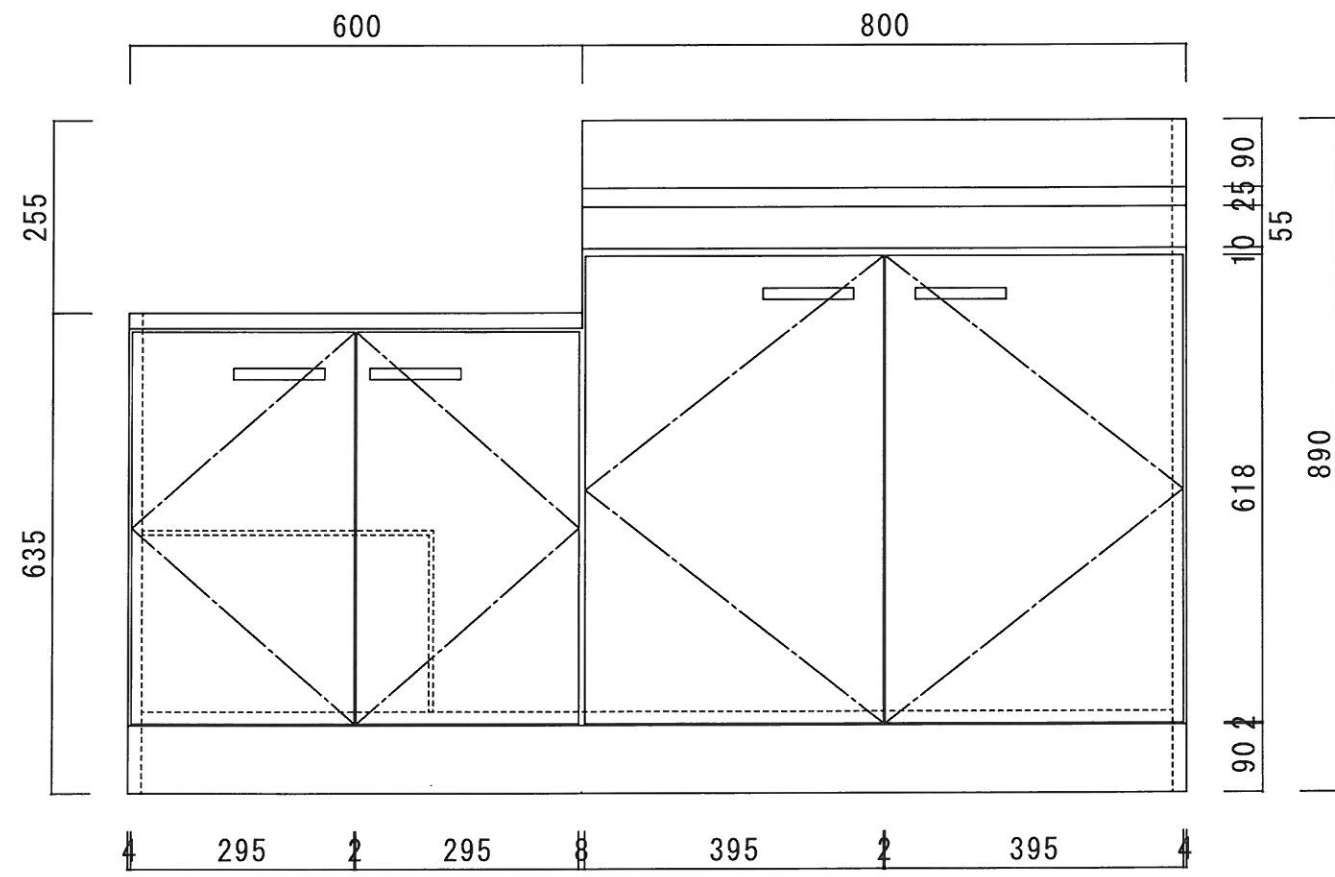

仕 様

| | |
|---------------------|---|
| 天 板 | SUS430 0.5T (シッ0.4T) L天0.3T |
| 側 板 | 両面フラッシュ カラー合板 (内.外部) |
| 底 板 | 片面フラッシュ カラー合板 (内部) |
| 背 板 | 片面フラッシュ カラー合板 (内部) |
| 前 板 | 片面フラッシュ ポリ合板 (外部) |
| 扉 | 両面フラッシュ ポリ合板 (外部) カラー合板 (内部) |
| ケコミ板 | T=9 カラー合板 (こげ茶) |
| 排水金具 | 防臭装置付大型ゴミ収納器 (ジャバラホース付) (40A 直管アダプターとの交換も可能です) |
| コーティング ^棚 | W=385*D=230*H=240 |
| 丁 番 | ワンタッチ.スライド丁番 |
| 取 手 | 樹脂製 一文字取手 |
| | |
| | |
| | |

| | | | | | | | |
|------------|-------------------|--------|----|----|----|-----|-----|
| ニッサンハロー(株) | 品 番 | 縮 尺 | 承認 | 承認 | 承認 | 担 当 | 図 番 |
| | 流し台 V55-140GR (右) | 1 : 10 | | | | | V |