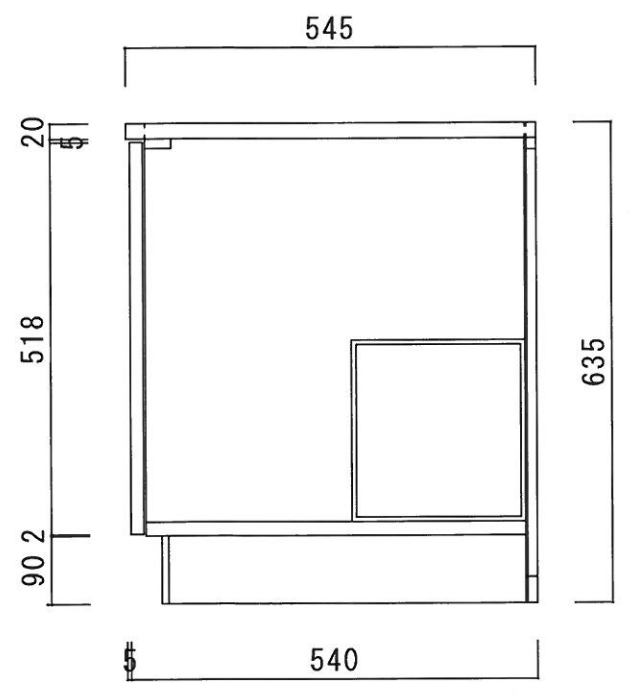

仕 様

| | |
|---------------------|---|
| 天 板 | SUS430 0.5T (シッ0.4T) L天0.3T |
| 側 板 | 両面フラッシュ カラー合板 (内.外部) |
| 底 板 | 片面フラッシュ カラー合板 (内部) |
| 背 板 | 片面フラッシュ カラー合板 (内部) |
| 前 板 | 片面フラッシュ ポリ合板 (外部) |
| 扉 | 両面フラッシュ ポリ合板 (外部) カラー合板 (内部) |
| ケコミ板 | T=9 カラー合板 (こげ茶) |
| 排水金具 | 防臭装置付大型ゴミ収納器 (ジャバラホース付) (40A 直管アダプターとの交換も可能です) |
| コーティング ^棚 | W=385*D=230*H=240 |
| 丁 番 | ワンタッチ.スライド丁番 |
| 取 手 | 樹脂製 一文字取手 |
| | |
| | |
| | |

| | | | | | | | |
|------------|-------------------|--------|----|----|----|-----|-----|
| ニッサンハロー(株) | 品 番 | 縮 尺 | 承認 | 承認 | 承認 | 担 当 | 図 番 |
| | 流し台 V55-140GR (右) | 1 : 10 | | | | | V |