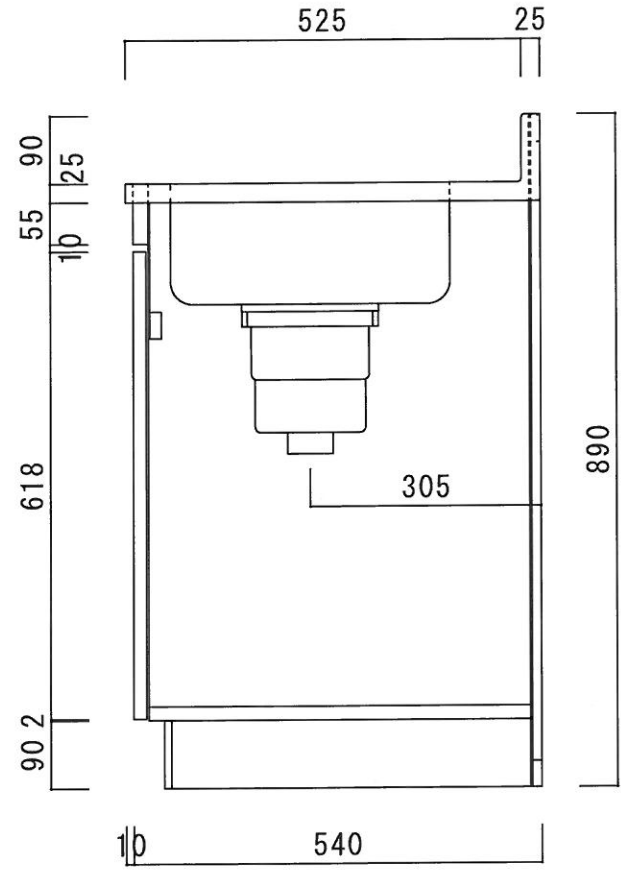

仕 様

| | |
|---------------------|---|
| 天 板 | SUS430 0.5T (シッ0.4T) L天0.3T |
| 側 板 | 両面フラッシュ カラー合板 (内.外部) |
| 底 板 | 片面フラッシュ カラー合板 (内部) |
| 背 板 | 片面フラッシュ カラー合板 (内部) |
| 前 板 | 片面フラッシュ ポリ合板 (外部) |
| 扉 | 両面フラッシュ ポリ合板 (外部) カラー合板 (内部) |
| ケコミ板 | T=9 カラー合板 (こげ茶) |
| 排水金具 | 防臭装置付大型ゴミ収納器 (ジャバラホース付) (40A 直管アダプターとの交換も可能です) |
| コーティング ^棚 | W=385*D=230*H=240 |
| 丁 番 | ワンタッチ.スライド丁番 |
| 取 手 | 樹脂製 一文字取手 |
| | |
| | |
| | |

| | | | | | | | |
|------------|-------------------|--------|----|----|----|-----|-----|
| ニッサンハロー(株) | 品 番 | 縮 尺 | 承認 | 承認 | 承認 | 担 当 | 図 番 |
| | 流し台 V55-140GR (右) | 1 : 10 | | | | | V |