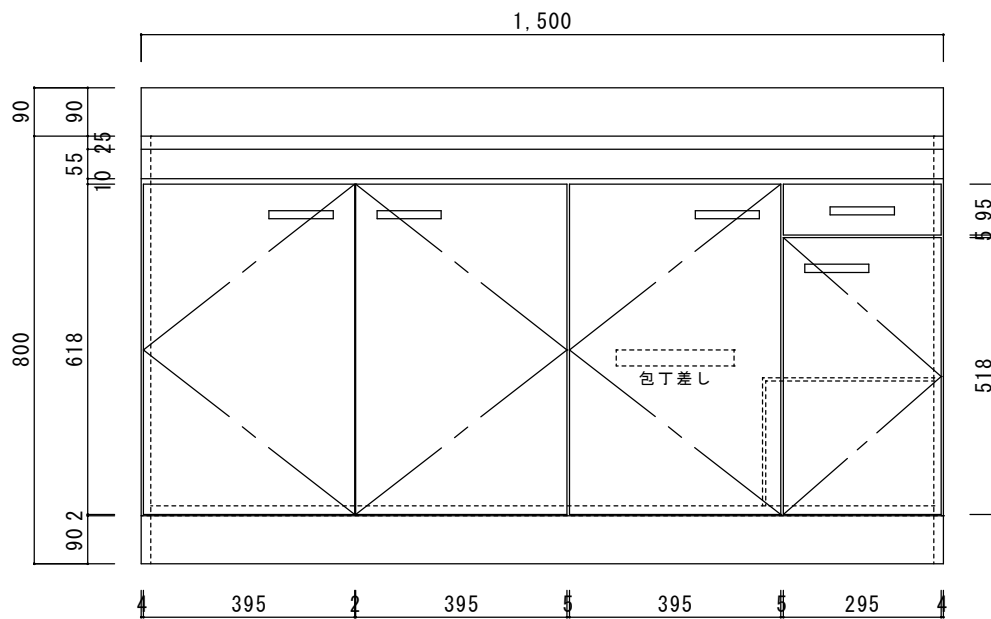

仕 様

天板	SUS430
排水器具	180φ大型ゴミ収納器 ジャバラホース付き
側板	化粧MDF
底板	プリント合板(内部)
背板	プリント合板(内部)
前板	ポリ合板(外部)
ケコミ板	カラー合板
扉	ポリ合板(外部) プリント合板(内部)
丁番	スライド丁番
取手	樹脂製 一文字取手
包丁差し	樹脂製
L棚	コーティング棚

ニッサンハロー(株)	品名	縮尺	日付	図面番号
	流し台V55-150	1:10	2022.7.1	