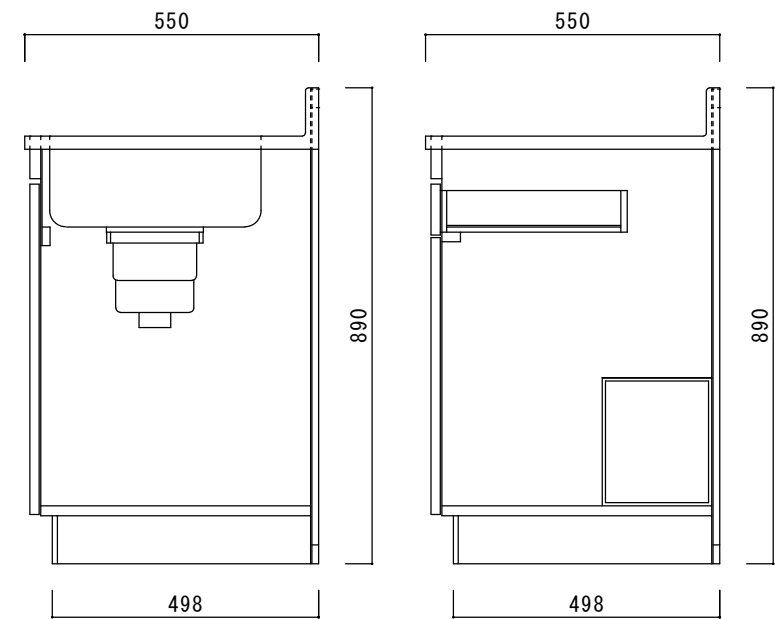

仕 様

天板	SUS430
排水器具	180φ大型ゴミ収納器 ジャバラホース付き
側板	化粧MDF
底板	プリント合板(内部)
背板	プリント合板(内部)
前板	ポリ合板(外部)
ケコミ板	カラー合板
扉	ポリ合板(外部) プリント合板(内部)
丁番	スライド丁番
取手	樹脂製 一文字取手
包丁差し	樹脂製
L棚	コーティング棚

ニッサンハロー(株)	品名	縮尺	日付	図面番号
	流し台V55-150	1:10	2022.7.1	