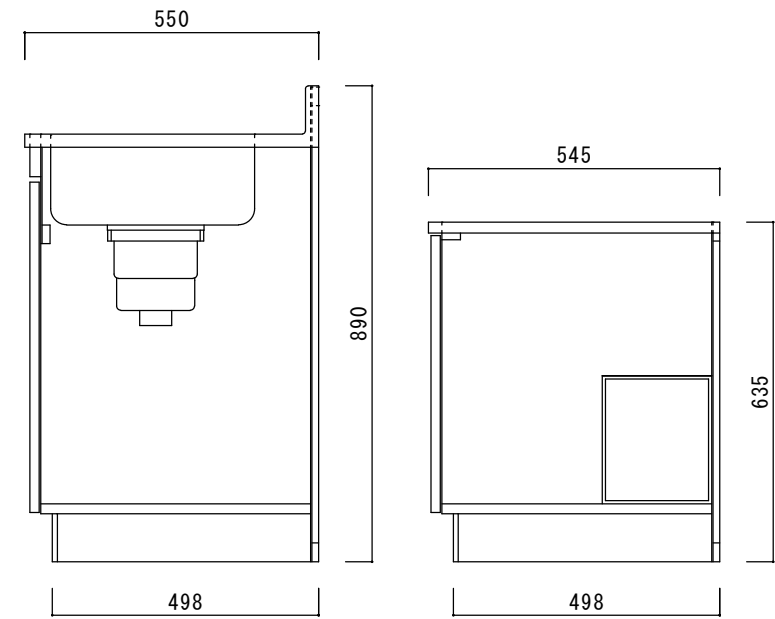

仕 様

天板	SUS430
排水器具	180φ大型ゴミ収納器 ジャバラホース付き
側板	化粧MDF
底板	プリント合板(内部)
背板	プリント合板(内部)
前板	ポリ合板(外部)
ケコミ板	カラー合板
扉	ポリ合板(外部) プリント合板(内部)
丁番	スライド丁番
取手	樹脂製 一文字取手
包丁差し	樹脂製
L棚	コーティング棚

ニッサンハロー(株)	品名 流し台V55-170GL	縮尺 1:10	日付 2022.7.1	図面番号
------------	--------------------	------------	----------------	------