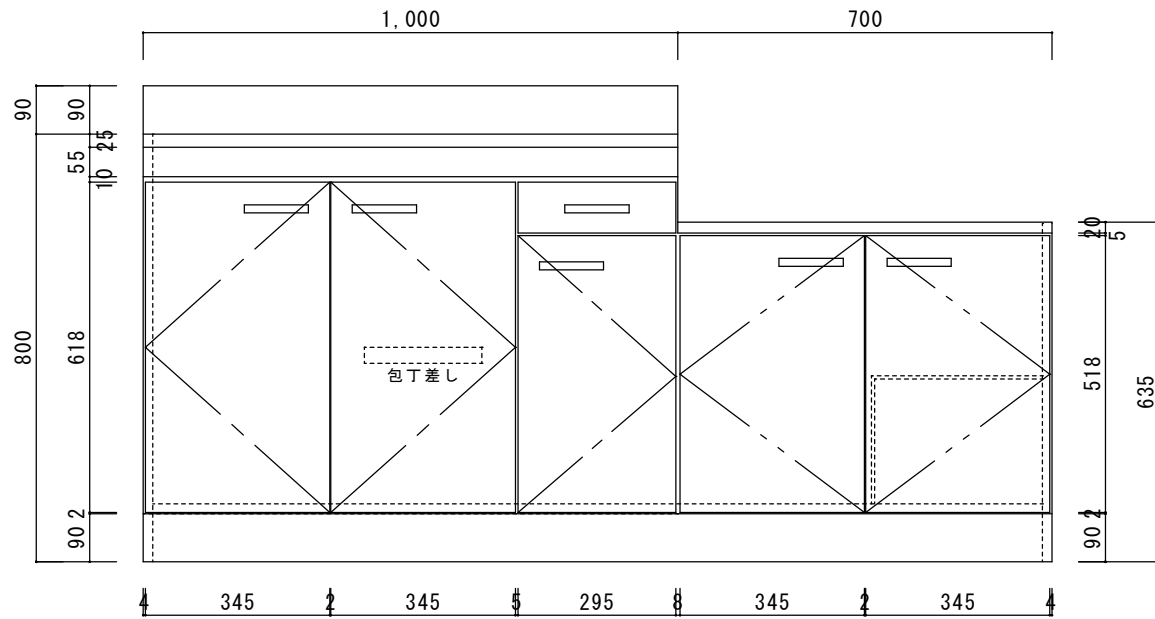

仕 様

天板	SUS430
排水器具	180φ大型ゴミ収納器 ジャバラホース付き
側板	化粧MDF
底板	プリント合板(内部)
背板	プリント合板(内部)
前板	ポリ合板(外部)
ケコミ板	カラー合板
扉	ポリ合板(外部) プリント合板(内部)
丁番	スライド丁番
取手	樹脂製 一文字取手
包丁差し	樹脂製
L棚	コーティング棚

ニッサンハロー(株)	品名 流し台V55-170GL	縮尺 1:10	日付 2022.7.1	図面番号
------------	--------------------	------------	----------------	------