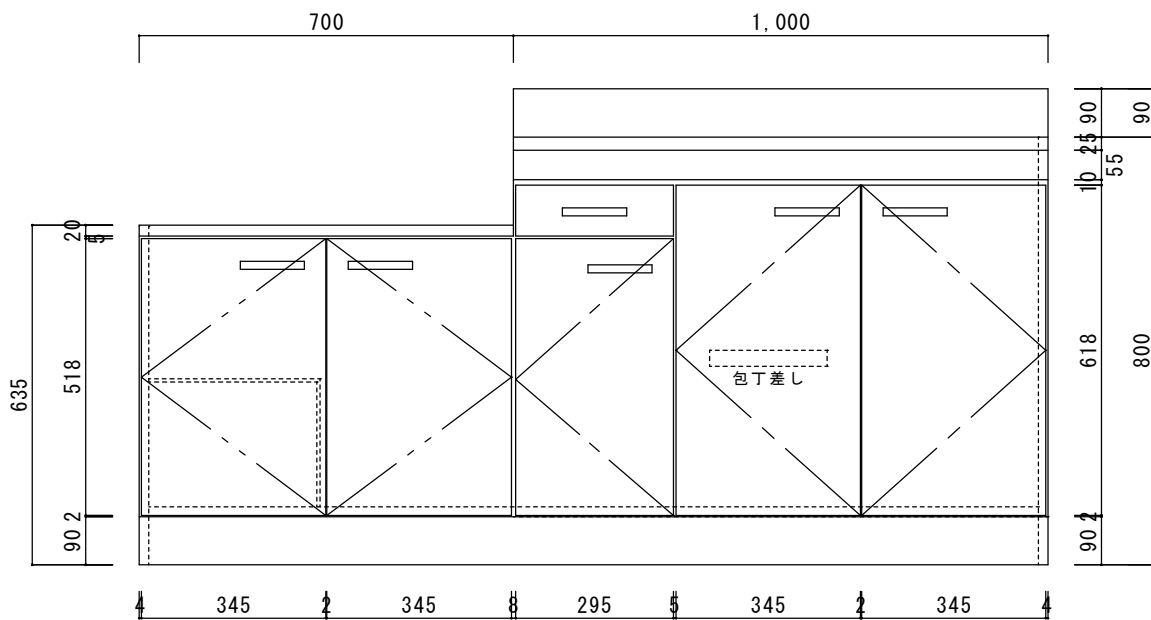

仕 様

天板	SUS430
排水器具	180φ大型ゴミ収納器 ジャバラホース付き
側板	化粧MDF
底板	プリント合板(内部)
背板	プリント合板(内部)
前板	ポリ合板(外部)
ケコミ板	カラー合板
扉	ポリ合板(外部) プリント合板(内部)
丁番	スライド丁番
取手	樹脂製 一文字取手
包丁差し	樹脂製
L棚	コーティング棚

ニッサンハロー(株)	品名 流し台V55-170GR	縮尺 1:10	日付 2022.7.1	図面番号
------------	--------------------	------------	----------------	------