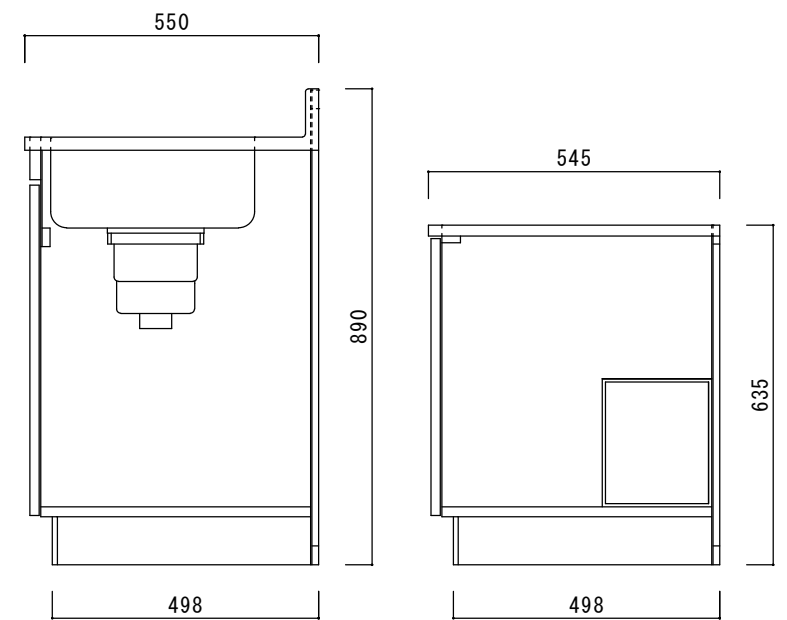

仕 様

天板	SUS430
排水器具	180φ大型ゴミ収納器 ジャバラホース付き
側板	化粧MDF
底板	プリント合板(内部)
背板	プリント合板(内部)
前板	ポリ合板(外部)
ケコミ板	カラー合板
扉	ポリ合板(外部) プリント合板(内部)
丁番	スライド丁番
取手	樹脂製 一文字取手
包丁差し	樹脂製
L棚	コーティング棚

ニッサンハロー(株)	品名 流し台V55-170GR	縮尺 1:10	日付 2022.7.1	図面番号
------------	--------------------	------------	----------------	------