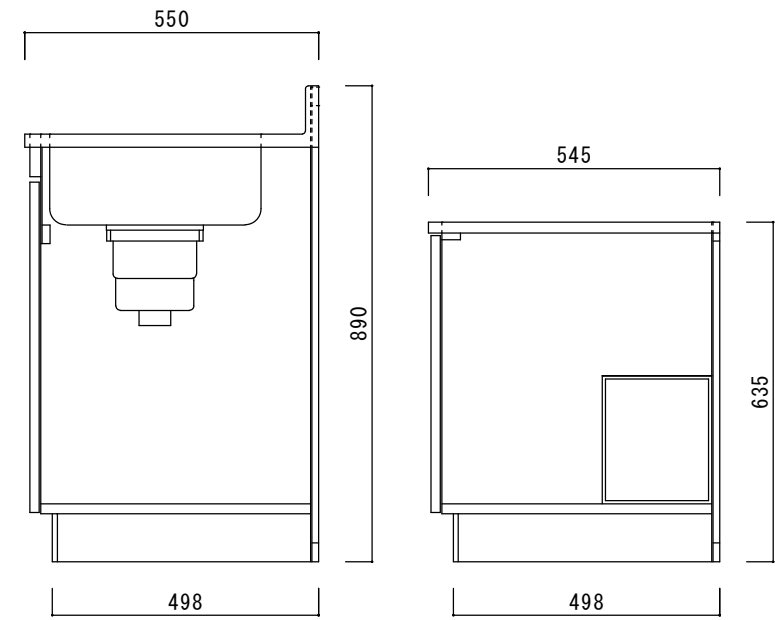

仕 様

天板	SUS430
排水器具	180φ大型ゴミ収納器 ジャバラホース付き
側板	化粧MDF
底板	プリント合板(内部)
背板	プリント合板(内部)
前板	ポリ合板(外部)
ケコミ板	カラー合板
扉	ポリ合板(外部) プリント合板(内部)
丁番	スライド丁番
取手	樹脂製 一文字取手
包丁差し	樹脂製
L棚	コーティング棚

ニッサンハロー(株)	品名 流し台V55-180GL	縮尺 1:10	日付 2022.7.1	図面番号
------------	--------------------	------------	----------------	------