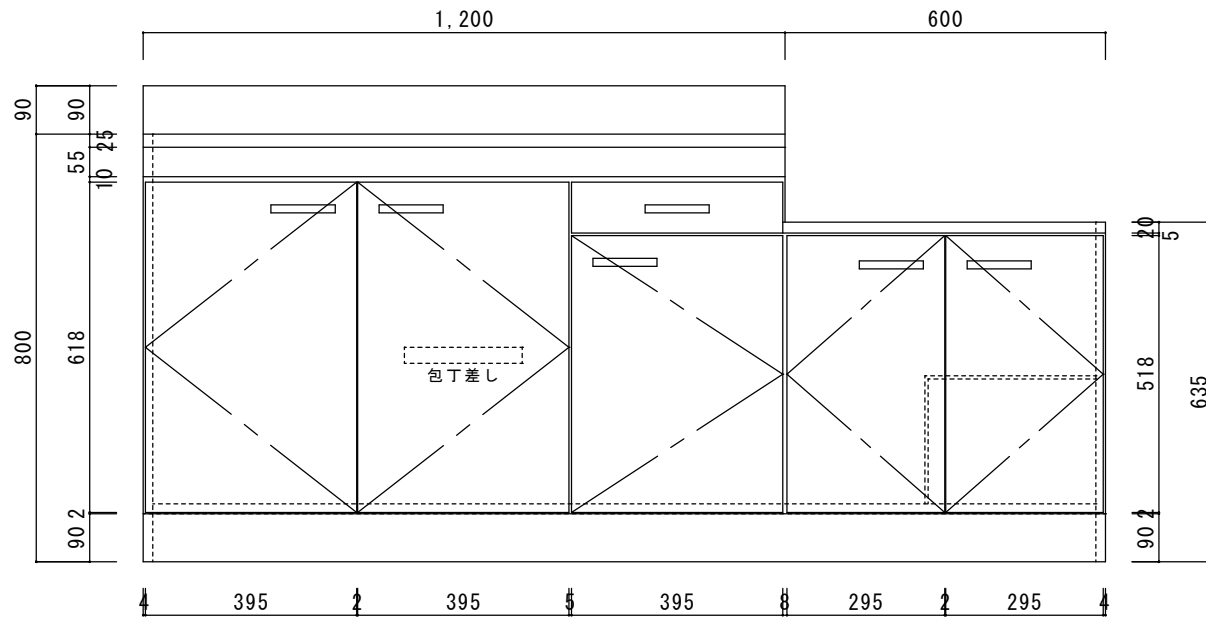

仕 様

天板	SUS430
排水器具	180φ大型ゴミ収納器 ジャバラホース付き
側板	化粧MDF
底板	プリント合板(内部)
背板	プリント合板(内部)
前板	ポリ合板(外部)
ケコミ板	カラー合板
扉	ポリ合板(外部) プリント合板(内部)
丁番	スライド丁番
取手	樹脂製 一文字取手
包丁差し	樹脂製
L棚	コーティング棚

ニッサンハロー(株)	品名 流し台V55-180GL	縮尺 1:10	日付 2022.7.1	図面番号
------------	--------------------	------------	----------------	------