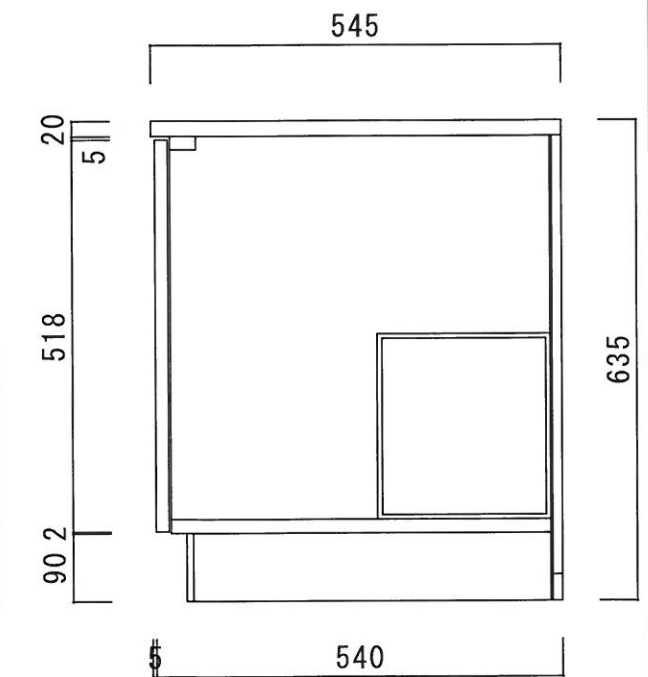

仕 様

天 板	SUS430 0.5T (シンク0.6T) L天0.3T
側 板	両面フラッシュ カラー合板 (内.外部)
底 板	片面フラッシュ カラー合板 (内部)
背 板	片面フラッシュ カラー合板 (内部)
前 板	片面フラッシュ ポリ合板 (外部)
扉	両面フラッシュ ポリ合板 (外部) カラー合板 (内部)
ケコミ板	T=9 カラー合板 (こげ茶)
排水金具	防臭装置付大型ゴミ収納器 (ジャバラホース付) (40A 直管アダプターとの交換も可能です)
コーティング棚	W=385*D=230*H=240
丁 番	ワンタッチ.スライド丁番
取 手	樹脂製 一文字取手

ニッサンハロー(株)	品 番	縮 尺	承認	承認	承認	担 当	図 番
	流し台 V55-180GR (右)	1 : 10					V