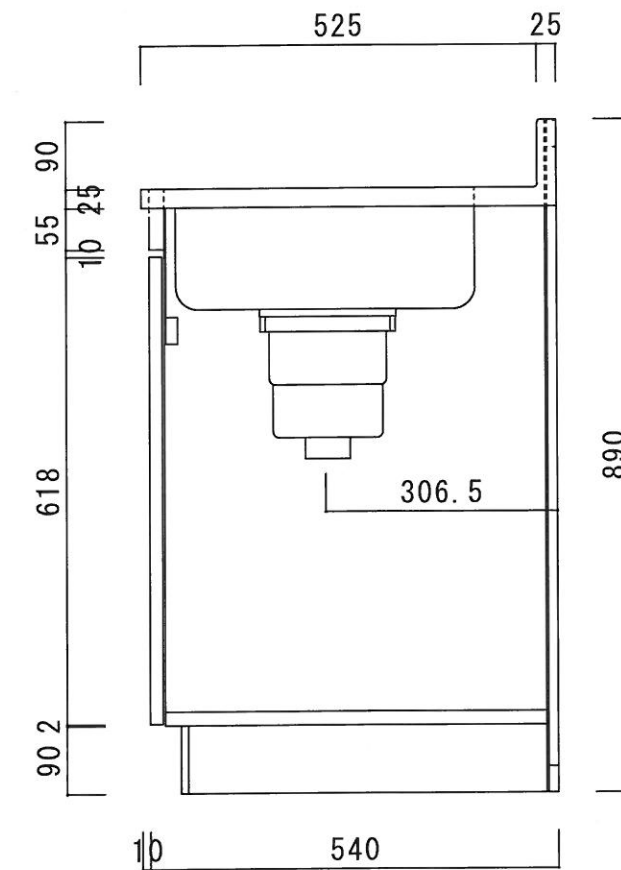

仕 様

天 板	SUS430 0.5T (シンク0.6T) L天0.3T
側 板	両面フラッシュ カラー合板 (内.外部)
底 板	片面フラッシュ カラー合板 (内部)
背 板	片面フラッシュ カラー合板 (内部)
前 板	片面フラッシュ ポリ合板 (外部)
扉	両面フラッシュ ポリ合板 (外部) カラー合板 (内部)
ケコミ板	T=9 カラー合板 (こげ茶)
排水金具	防臭装置付大型ゴミ収納器 (ジャバラホース付) (40A 直管アダプターとの交換も可能です)
コーティング棚	W=385*D=230*H=240
丁 番	ワンタッチ.スライド丁番
取 手	樹脂製 一文字取手

ニッサンハロー(株)	品 番	縮 尺	承認	承認	承認	担 当	図 番
	流し台 V55-180GR (右)	1 : 10					V