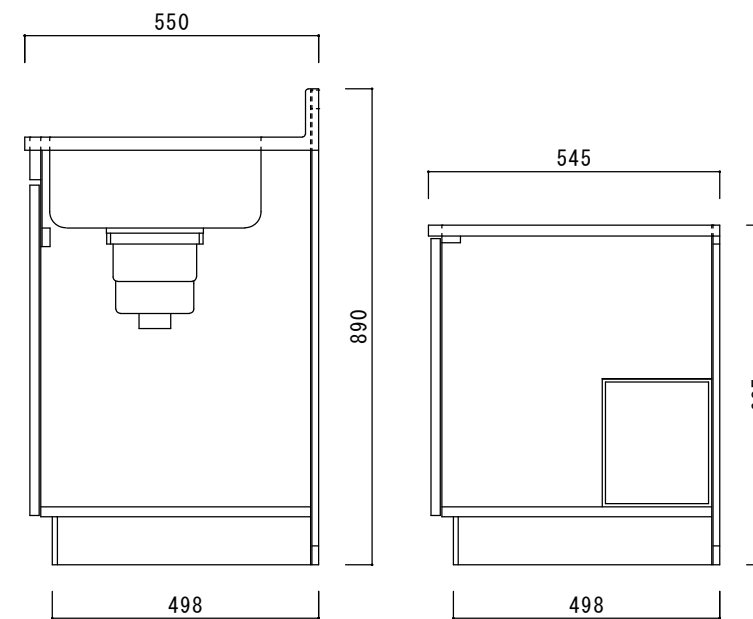

仕 様

天板	SUS430
排水器具	180φ大型ゴミ収納器 ジャバラホース付き
側板	化粧MDF
底板	プリント合板(内部)
背板	プリント合板(内部)
前板	ポリ合板(外部)
ケコミ板	カラー合板
扉	ポリ合板(外部) プリント合板(内部)
丁番	スライド丁番
取手	樹脂製 一文字取手
包丁差し	樹脂製
L棚	コーティング棚

ニッサンハロー(株)	品名	縮尺	日付	図面番号
	流し台V55-180GR	1:10	2022.7.1	