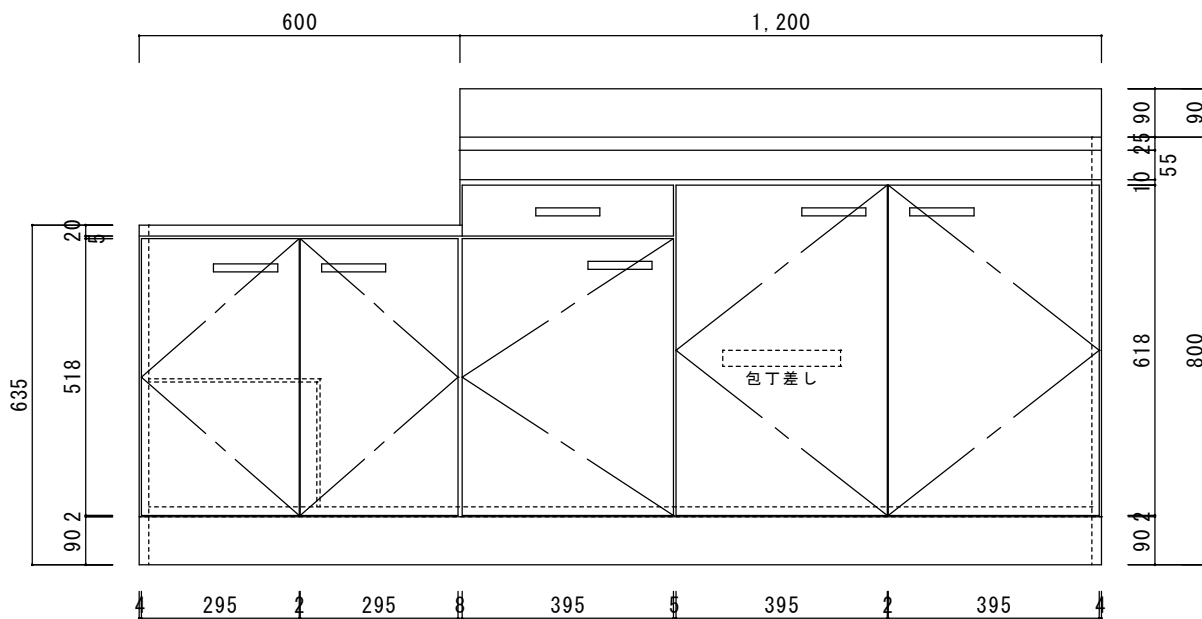

仕 様

天板	SUS430
排水器具	180φ大型ゴミ収納器 ジャバラホース付き
側板	化粧MDF
底板	プリント合板(内部)
背板	プリント合板(内部)
前板	ポリ合板(外部)
ケコミ板	カラー合板
扉	ポリ合板(外部) プリント合板(内部)
丁番	スライド丁番
取手	樹脂製 一文字取手
包丁差し	樹脂製
L棚	コーティング棚

ニッサンハロー(株)	品名	縮尺	日付	図面番号
	流し台V55-180GR	1:10	2022.7.1	