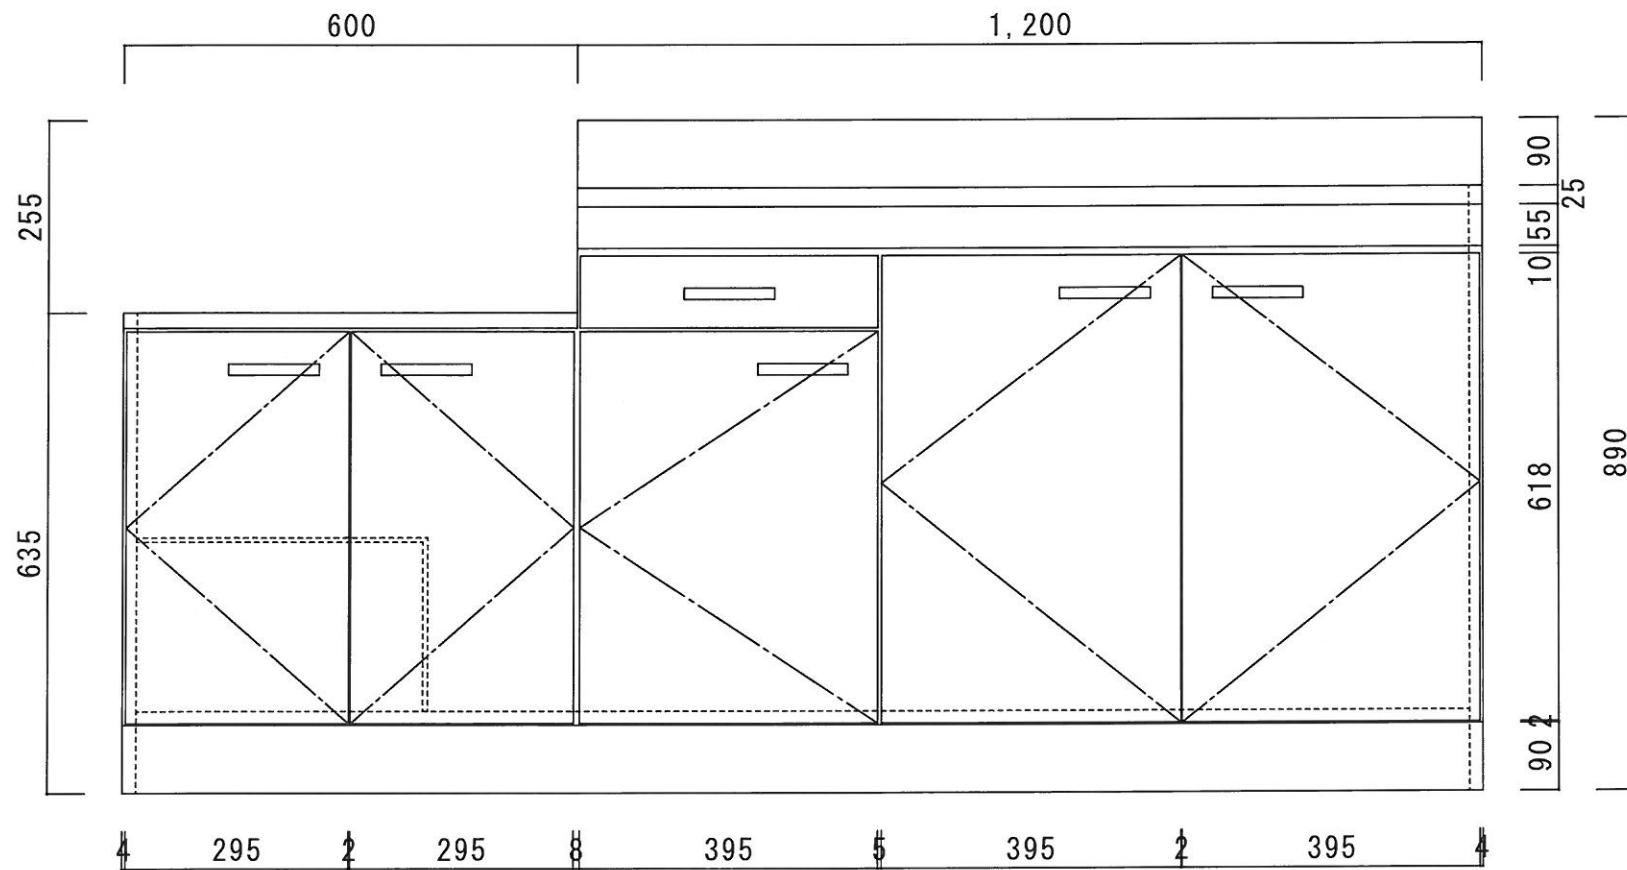

仕 様

天 板	SUS430 0.5T (シンク0.6T) L天0.3T
側 板	両面フラッシュ カラー合板 (内.外部)
底 板	片面フラッシュ カラー合板 (内部)
背 板	片面フラッシュ カラー合板 (内部)
前 板	片面フラッシュ ポリ合板 (外部)
扉	両面フラッシュ ポリ合板 (外部) カラー合板 (内部)
ケコミ板	T=9 カラー合板 (こげ茶)
排水金具	防臭装置付大型ゴミ収納器 (ジャバラホース付) (40A 直管アダプターとの交換も可能です)
コーティング棚	W=385*D=230*H=240
丁 番	ワンタッチ.スライド丁番
取 手	樹脂製 一文字取手

ニッサンハロー(株)	品 番	縮 尺	承認	承認	承認	担 当	図 番
	流し台 V55-180GR (右)	1 : 10					V