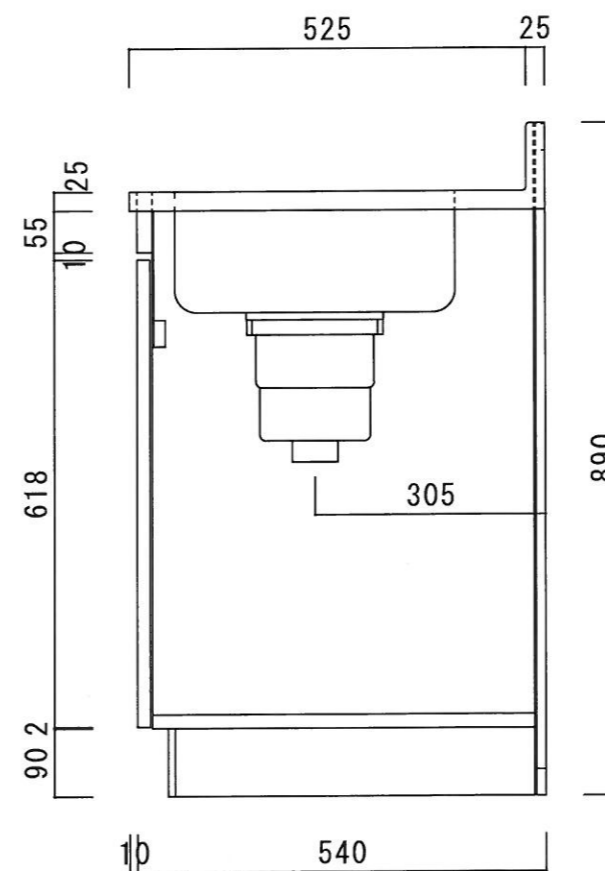

仕 様

天 板	SUS430 0.4T (ツク0.4T)
側 板	両面フラッシュ カラー合板 (内.外部)
底 板	片面フラッシュ カラー合板 (内部)
背 板	片面フラッシュ カラー合板 (内部)
前 板	片面フラッシュ ポリ合板 (外部)
扉	両面フラッシュ ポリ合板 (外部) カラー合板 (内部)
ケコミ板	T=9 カラー合板 (こげ茶)
排水金具	防臭装置付大型ゴミ収納器 (ジャバラホース付) (40A 直管アダプターとの交換も可能です)
丁 番	ワンタッチ.スライド丁番
取 手	樹脂製 一文字取手

ニッサンハロー(株)	品 番 流し台 V55-60	縮 尺 1 : 10	承認	承認	承認	担 当	図 番 V
------------	-------------------	---------------	----	----	----	-----	----------