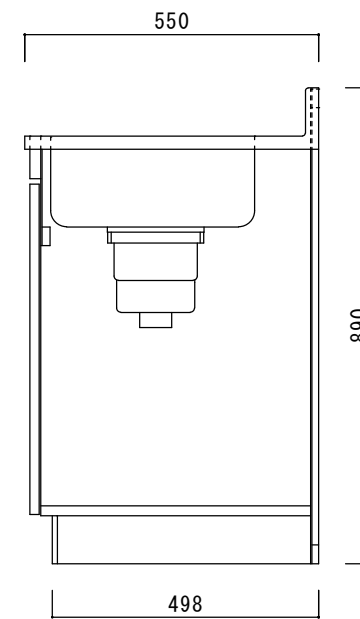

仕 様

天板	SUS430
排水器具	180φ大型ゴミ収納器 ジャバラホース付き
側板	化粧MDF
底板	プリント合板(内部)
背板	プリント合板(内部)
前板	ポリ合板(外部)
ケコミ板	カラー合板
扉	ポリ合板(外部) プリント合板(内部)
丁番	スライド丁番
取手	樹脂製 一文字取手

ニッサンハロー(株)	品名 流し台V55-60	縮尺 1:10	日付 2022.7.1	図面番号
------------	-----------------	------------	----------------	------