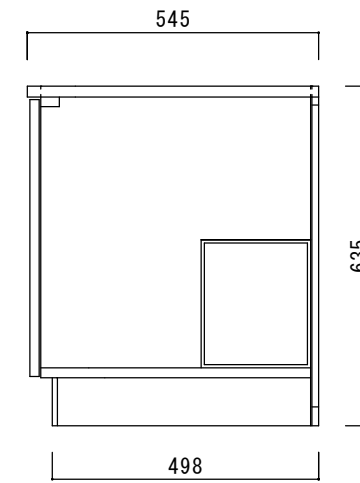

仕 様

天板	SUS430
側板	化粧MDF
底板	プリント合板(内部)
背板	プリント合板(内部)
ケコミ板	カラー合板
扉	ポリ合板(外部) プリント合板(内部)
丁番	スライド丁番
取手	樹脂製 一文字取手
L 棚	コーティング棚

ニッサンハロー(株)	品名	縮尺	日付	図面番号
	ガス台V55-60G	1:10	2022.7.1	