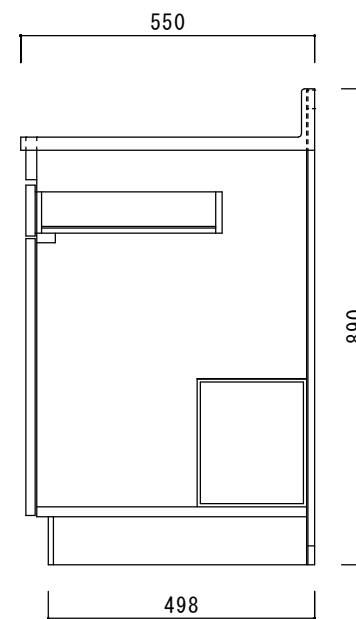

仕 様

天板	SUS430
側板	化粧MDF
底板	プリント合板(内部)
背板	プリント合板(内部)
前板	ポリ合板(外部)
ケコミ板	カラー合板
扉	ポリ合板(外部) プリント合板(内部)
丁番	スライド丁番
取手	樹脂製 一文字取手
L棚	コーティング棚

ニッサンハロー(株)	品名 調理台V55-60T	縮尺 1:10	日付 2022.7.1	図面番号
------------	------------------	------------	----------------	------