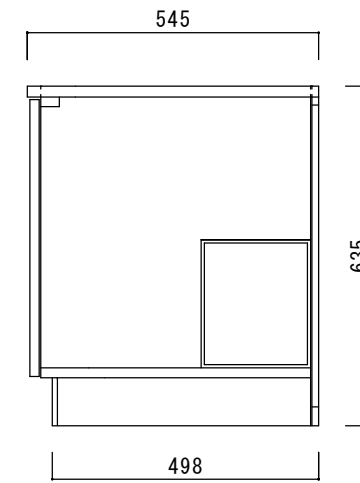

仕 様

天板	SUS430
側板	化粧MDF
底板	プリント合板(内部)
背板	プリント合板(内部)
ケコミ板	カラー合板
扉	ポリ合板(外部) プリント合板(内部)
丁番	スライド丁番
取手	樹脂製 一文字取手
L 棚	コーティング棚

ニッサンハロー(株)	品名 ガス台V55-70G	縮尺 1:10	日付 2022.7.1	図面番号
------------	------------------	------------	----------------	------