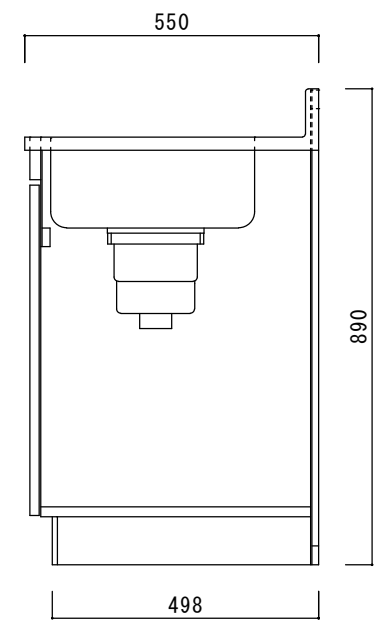

仕 様

天板	SUS430
排水器具	180φ大型ゴミ収納器 ジャバラホース付き
側板	化粧MDF
底板	プリント合板(内部)
背板	プリント合板(内部)
前板	ポリ合板(外部)
ケコミ板	カラー合板
扉	ポリ合板(外部) プリント合板(内部)
丁番	スライド丁番
取手	樹脂製 一文字取手
包丁差し	樹脂製
L棚	コーティング棚

ニッサンハロー(株)	品名	縮尺	日付	図面番号
	流し台V55-80L	1:10	2022.7.1	