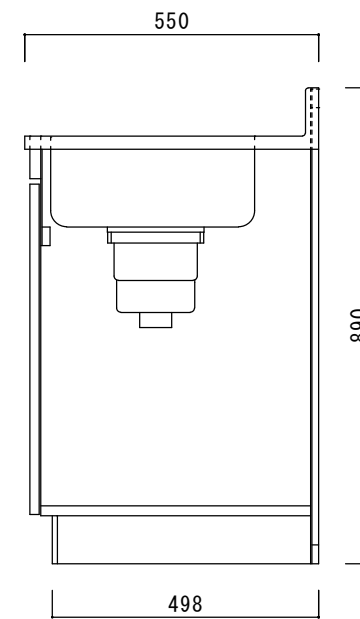

仕 様

天板	SUS430
排水器具	180φ大型ゴミ収納器 ジャバラホース付き
側板	化粧MDF
底板	プリント合板(内部)
背板	プリント合板(内部)
前板	ポリ合板(外部)
ケコミ板	カラー合板
扉	ポリ合板(外部) プリント合板(内部)
丁番	スライド丁番
取手	樹脂製 一文字取手
包丁差し	樹脂製
L棚	コーティング棚

		品名	縮尺			日付	図面番号
ニッサンハロー(株)		流し台V55-80R	1:10			2022.7.1	