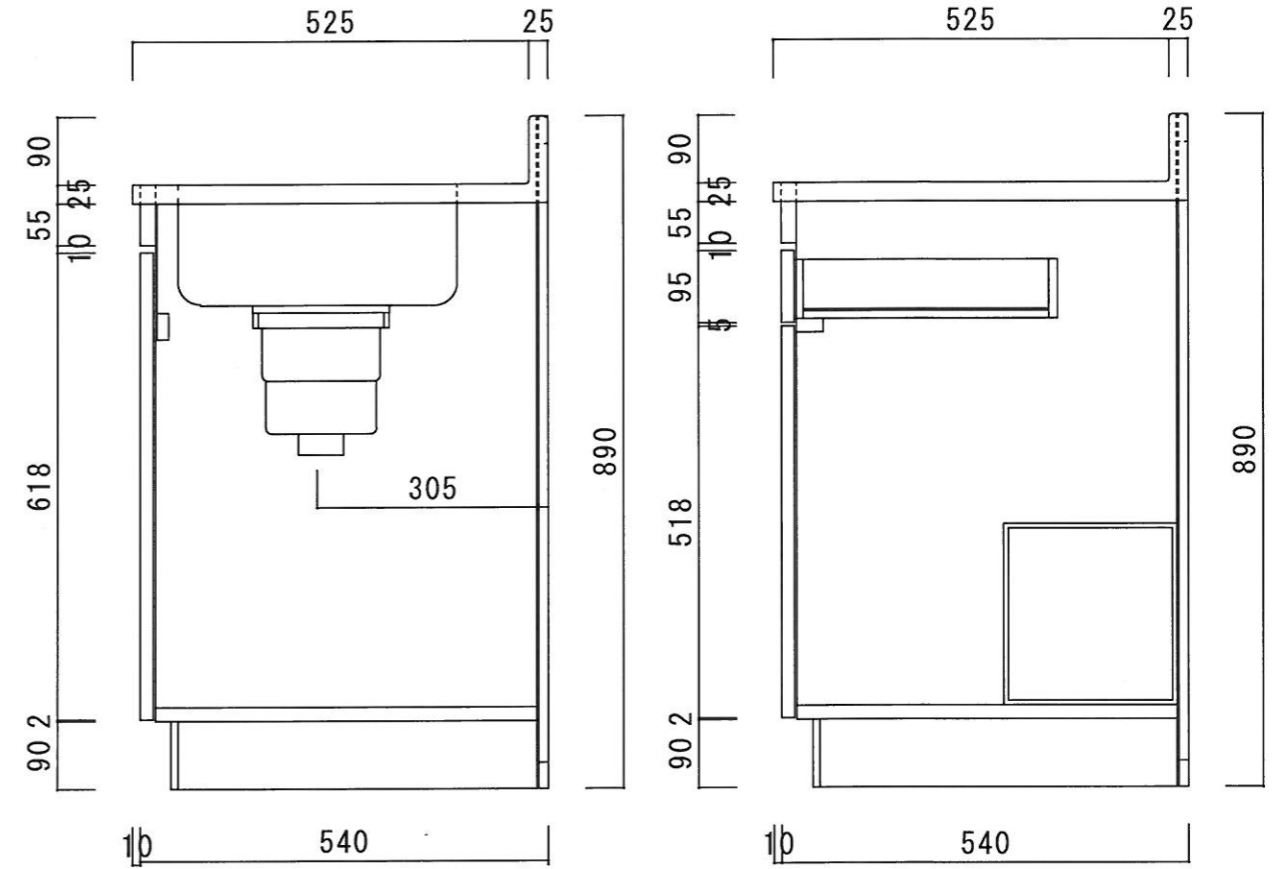

仕様

天板	SUS430 0.5T (シツ0.4T)
側板	両面フラッシュ カラー合板 (内.外部)
底板	片面フラッシュ カラー合板 (内部)
背板	片面フラッシュ カラー合板 (内部)
前板	片面フラッシュ ポリ合板 (外部)
扉	両面フラッシュ ポリ合板 (外部) カラー合板 (内部)
ケコミ板	T=9 カラー合板 (こげ茶)
排水金具	防臭装置付大型ゴミ収納器 (ジャバラホース付) (40A 直管アダプターとの交換も可能です)
コーティング棚	W=385*D=230*H=240
丁番	ワンタッチ スライド丁番
取手	樹脂製 一文字取手

ニッサンハロー(株)	品番 流し台 V55-90L(左)	縮尺 1:10	承認	承認	承認	担当	図番 V
------------	----------------------	------------	----	----	----	----	---------