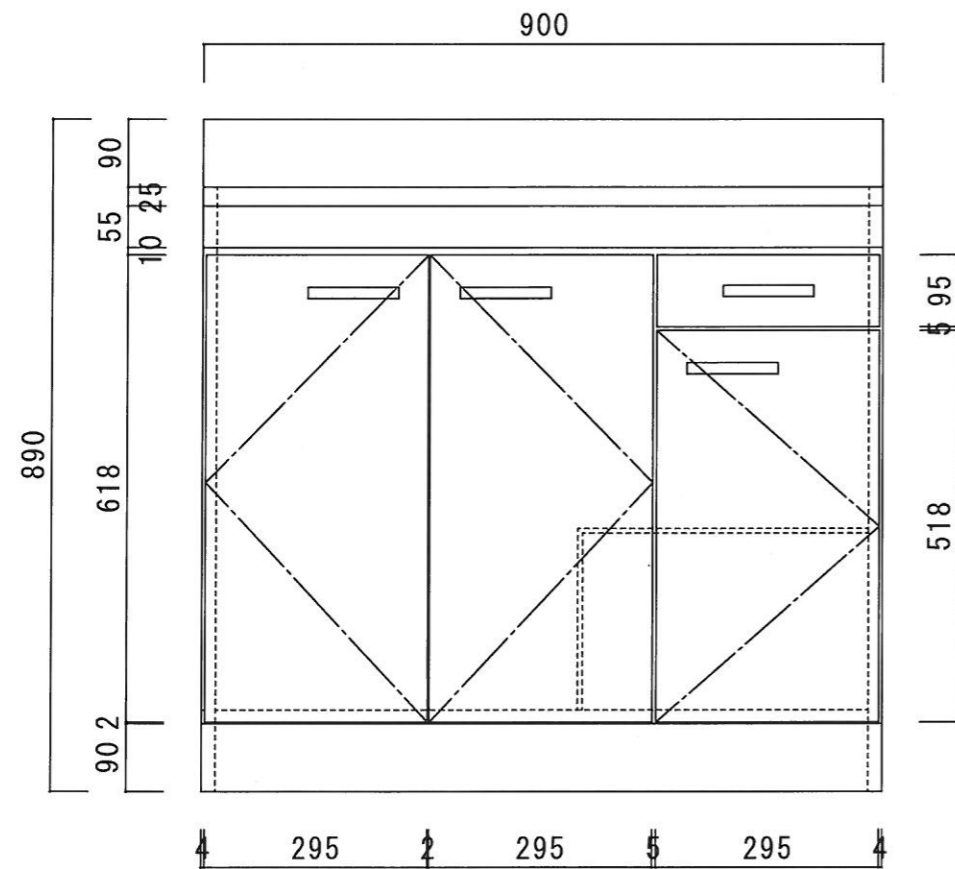

仕様

天板	SUS430 0.5T (シツ0.4T)
側板	両面フラッシュ カラー合板 (内.外部)
底板	片面フラッシュ カラー合板 (内部)
背板	片面フラッシュ カラー合板 (内部)
前板	片面フラッシュ ポリ合板 (外部)
扉	両面フラッシュ ポリ合板 (外部) カラー合板 (内部)
ケコミ板	T=9 カラー合板 (こげ茶)
排水金具	防臭装置付大型ゴミ収納器 (ジャバラホース付) (40A 直管アダプターとの交換も可能です)
コーティング棚	W=385*D=230*H=240
丁番	ワンタッチ スライド丁番
取手	樹脂製 一文字取手

ニッサンハロー(株)	品番 流し台 V55-90L(左)	縮尺 1:10	承認	承認	承認	担当	図番 V
------------	----------------------	------------	----	----	----	----	---------