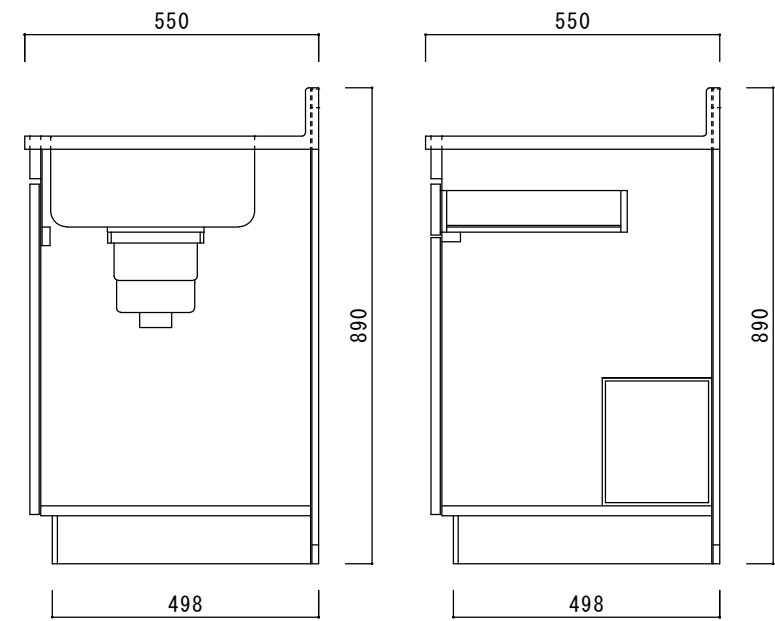

仕 様

天板	SUS430
排水器具	180φ大型ゴミ収納器 ジャバラホース付き
側板	化粧MDF
底板	プリント合板(内部)
背板	プリント合板(内部)
前板	ポリ合板(外部)
ケコミ板	カラー合板
扉	ポリ合板(外部) プリント合板(内部)
丁番	スライド丁番
取手	樹脂製 一文字取手
包丁差し	樹脂製
L棚	コーティング棚

ニッサンハロー(株)	品名	縮尺	日付	図面番号
	流し台V55-90L	1:10	2022.7.1	