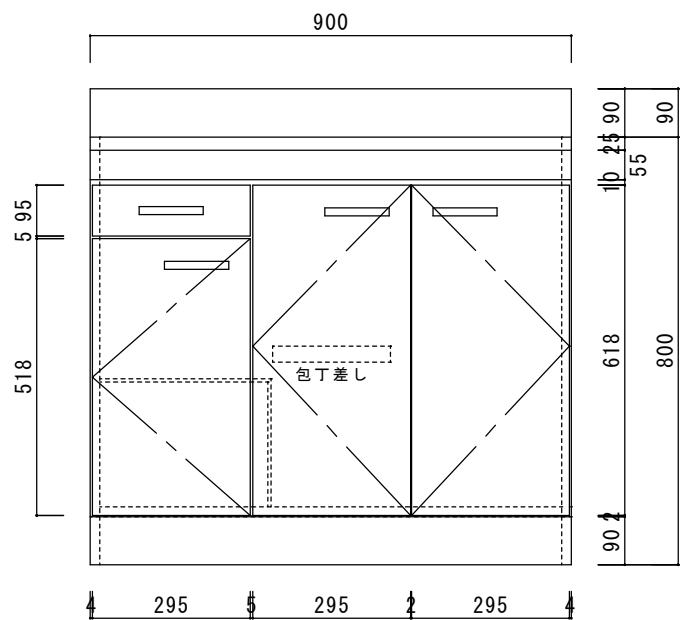

仕 様

天板	SUS430
排水器具	180φ大型ゴミ収納器 ジャバラホース付き
側板	化粧MDF
底板	プリント合板(内部)
背板	プリント合板(内部)
前板	ポリ合板(外部)
ケコミ板	カラー合板
扉	ポリ合板(外部) プリント合板(内部)
丁番	スライド丁番
取手	樹脂製 一文字取手
包丁差し	樹脂製
L棚	コーティング棚

ニッサンハロー(株)	品名	縮尺	日付	図面番号
	流し台V55-90R	1:10	2022.7.1	