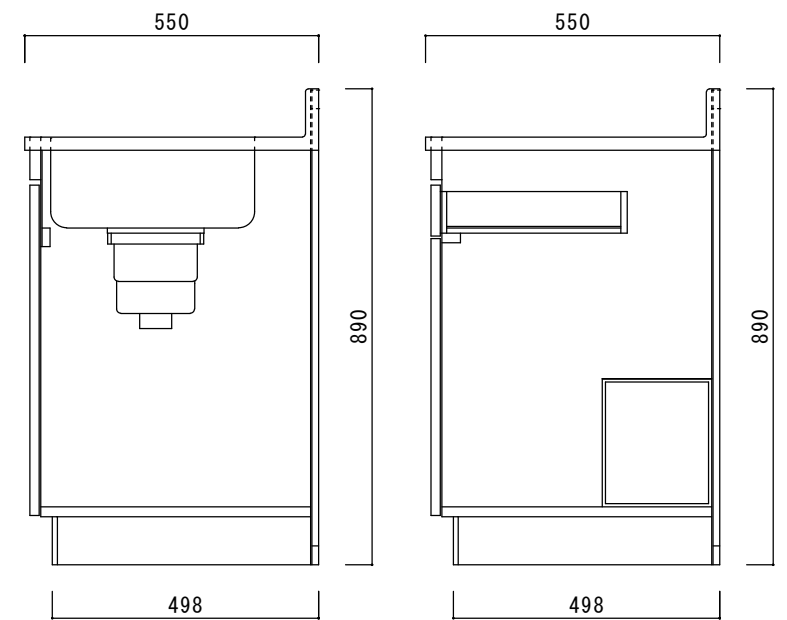

仕 様

天板	SUS430
排水器具	180φ大型ゴミ収納器 ジャバラホース付き
側板	化粧MDF
底板	プリント合板(内部)
背板	プリント合板(内部)
前板	ポリ合板(外部)
ケコミ板	カラー合板
扉	ポリ合板(外部) プリント合板(内部)
丁番	スライド丁番
取手	樹脂製 一文字取手
包丁差し	樹脂製
L棚	コーティング棚

ニッサンハロー(株)	品名	縮尺	日付	図面番号
	流し台V55-90R	1:10	2022.7.1	