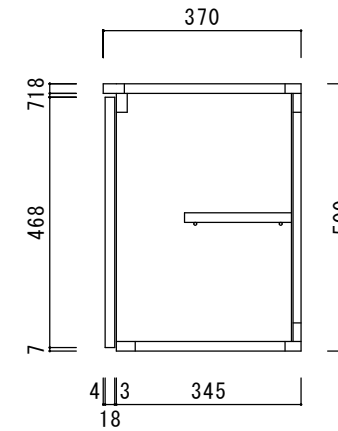

仕 様

天板	プリント合板（内部）
側板	化粧MDF
底板	プリント合板（内部）
背板	プリント合板（内部）
扉	ポリ合板（外部） プリント合板（内部）
丁番	スライド丁番
取手	樹脂製 一文字取手
棚板	プリント合板 D=200

		品名	縮尺				日付	図面番号
ニッサンハロー(株)		吊戸棚VT-100	1:10				2022.7.1	