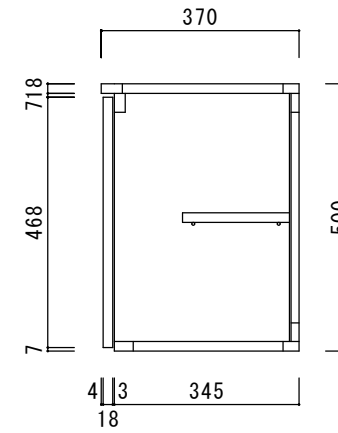

仕 様

天板	プリント合板 (内部)
側板	化粧MDF
底板	プリント合板 (内部)
背板	プリント合板 (内部)
扉	ポリ合板 (外部) プリント合板 (内部)
丁番	スライド丁番
取手	樹脂製 一文字取手
棚板	プリント合板 D=200

ニッサンハロー(株)		品名 吊戸棚VT-105	縮尺 1:10			日付 2022.7.1	図面番号
------------	--	-----------------	------------	--	--	----------------	------