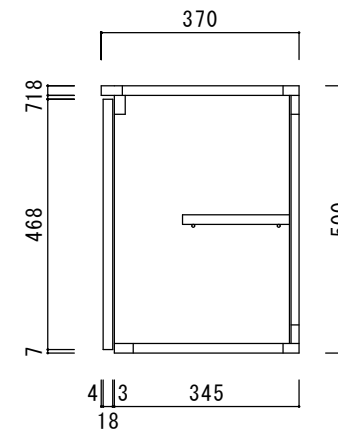

仕 様

天板	プリント合板（内部）
側板	化粧MDF
底板	プリント合板（内部）
背板	プリント合板（内部）
扉	ポリ合板（外部） プリント合板（内部）
丁番	スライド丁番
取手	樹脂製 一文字取手
棚板	プリント合板 D=200

ニッサンハロー(株)		品名 吊戸棚VT-110	縮尺 1:10			日付 2022.7.1	図面番号
------------	--	-----------------	------------	--	--	----------------	------