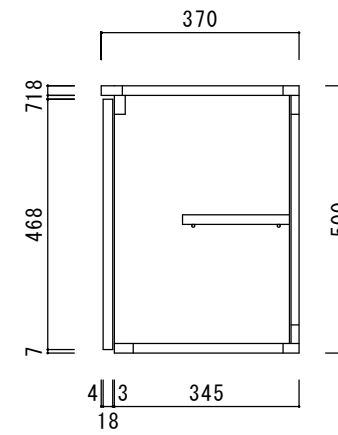

仕 様

天板	プリント合板 (内部)
側板	化粧MDF
底板	プリント合板 (内部)
背板	プリント合板 (内部)
扉	ポリ合板 (外部) プリント合板 (内部)
丁番	スライド丁番
取手	樹脂製 一文字取手
棚板	プリント合板 D=200

ニッサンハロー(株)	品名	縮尺	日付	図面番号
	吊戸棚VT-120	1:10	2022.7.1	