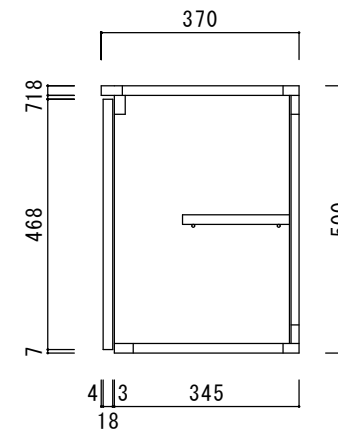

仕 様

天板	プリント合板 (内部)
側板	化粧MDF
底板	プリント合板 (内部)
背板	プリント合板 (内部)
扉	ポリ合板 (外部) プリント合板 (内部)
丁番	スライド丁番
取手	樹脂製 一文字取手
棚板	プリント合板 D=200

ニッサンハロー(株)	品名	縮尺	日付	図面番号
	吊戸棚VT-150	1:10	2022.7.1	