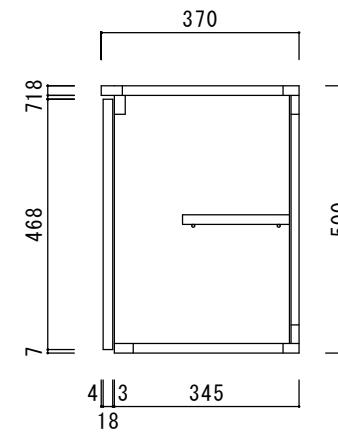

仕 様

天板	プリント合板 (内部)
側板	化粧MDF
底板	プリント合板 (内部)
背板	プリント合板 (内部)
扉	ポリ合板 (外部) プリント合板 (内部)
丁番	スライド丁番
取手	樹脂製 一文字取手
棚板	プリント合板 D=200

		品名	縮尺			日付	図面番号
ニッサンハロー(株)		吊戸棚VT-170	1:10			2022.7.1	