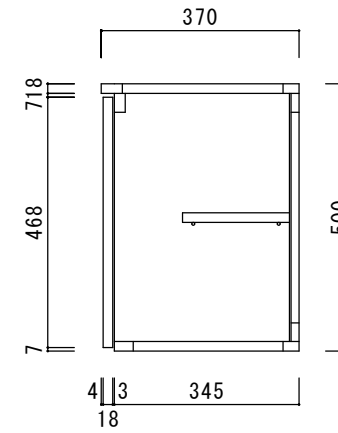

仕 様

天板	プリント合板 (内部)
側板	化粧MDF
底板	プリント合板 (内部)
背板	プリント合板 (内部)
扉	ポリ合板 (外部) プリント合板 (内部)
丁番	スライド丁番
取手	樹脂製 一文字取手
棚板	プリント合板 D=200

ニッサンハロー(株)	品名	縮尺	日付	図面番号
	吊戸棚VT-30 右吊元	1:10	2022.7.1	