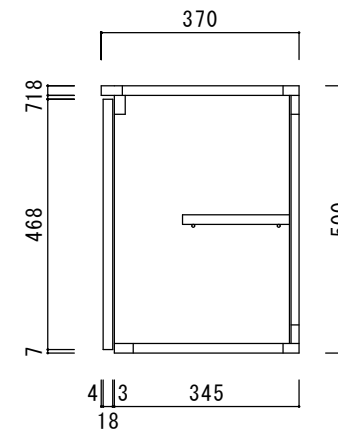

仕 様

天板	プリント合板 (内部)
側板	化粧MDF
底板	プリント合板 (内部)
背板	プリント合板 (内部)
扉	ポリ合板 (外部) プリント合板 (内部)
丁番	スライド丁番
取手	樹脂製 一文字取手
棚板	プリント合板 D=200

ニッサンハロー(株)	品名	縮尺	日付	図面番号
	吊戸棚VT-35 右吊元	1:10	2022.7.1	