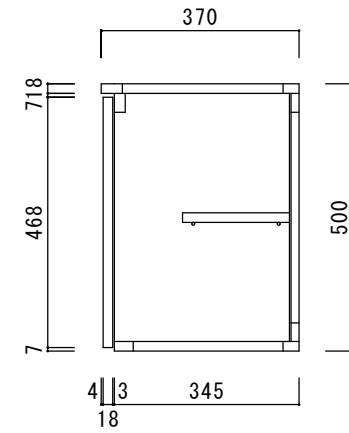

仕 様

天板	プリント合板（内部）
側板	化粧MDF
底板	プリント合板（内部）
背板	プリント合板（内部）
扉	ポリ合板（外部） プリント合板（内部）
丁番	スライド丁番
取手	樹脂製 一文字取手
棚板	プリント合板 D=200

ニッサンハロー(株)	品名 吊戸棚VT-60	縮尺 1:10	日付 2022.7.1	図面番号
------------	----------------	------------	----------------	------