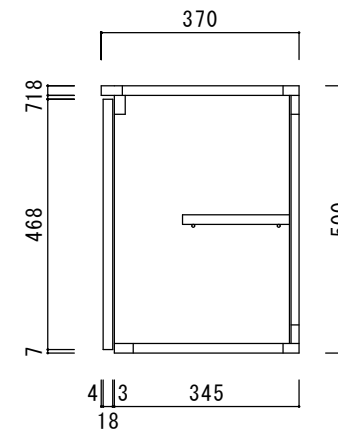

仕 様

天板	プリント合板 (内部)
側板	化粧MDF
底板	プリント合板 (内部)
背板	プリント合板 (内部)
扉	ポリ合板 (外部) プリント合板 (内部)
丁番	スライド丁番
取手	樹脂製 一文字取手
棚板	プリント合板 D=200

ニッサンハロー(株)	品名	縮尺	日付	図面番号
	吊戸棚VT-80	1:10	2022.7.1	