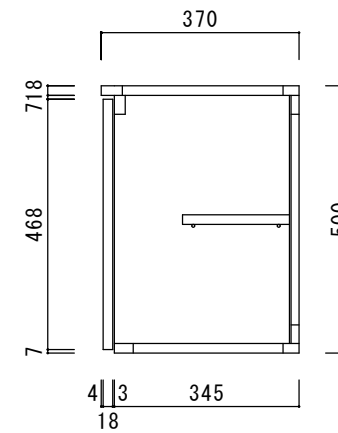

仕 様

天板	プリント合板 (内部)
側板	化粧MDF
底板	プリント合板 (内部)
背板	プリント合板 (内部)
扉	ポリ合板 (外部) プリント合板 (内部)
丁番	スライド丁番
取手	樹脂製 一文字取手
棚板	プリント合板 D=200

		品名	縮尺			日付	図面番号
ニッサンハロー(株)		吊戸棚VT-90	1:10			2022.7.1	