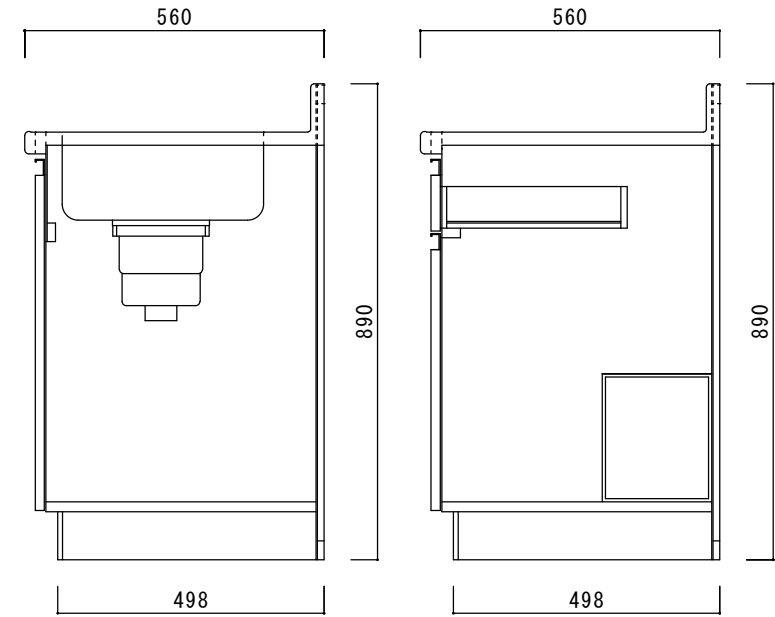

仕 様

天板	SUS430
排水器具	180φ大型ゴミ収納器 ジャバラホース付き
側板	化粧MDF
底板	プリント合板(内部)
背板	プリント合板(内部)
前板	ポリ合板(外部)
ケコミ板	カラー合板
扉	ポリ合板(外部) プリント合板(内部)
丁番	スライド丁番
取手	ライン取手
包丁差し	樹脂製
L棚	コーティング棚

ニッサンハロー(株)		品名	縮尺			日付	図面番号
		流し台ZL□56-100L	1:10			2022.7.1	