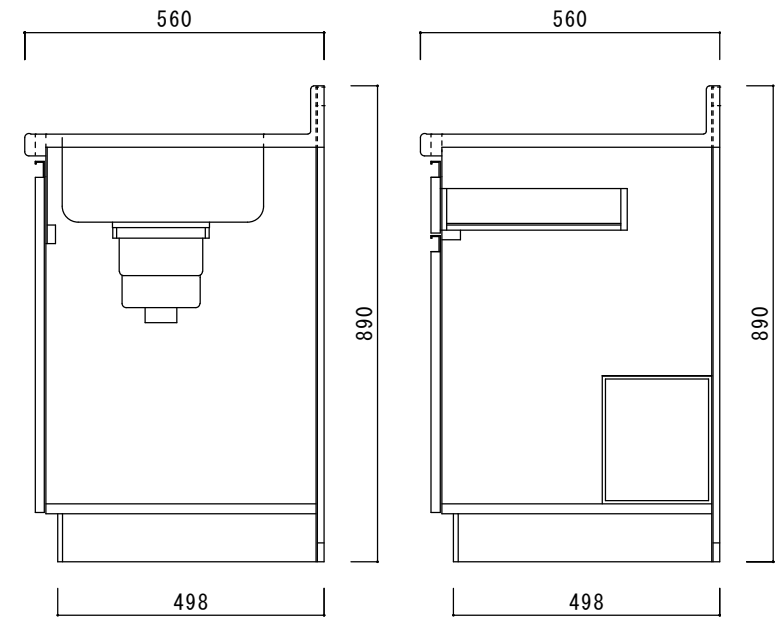

仕 様

天板	SUS430
排水器具	180φ大型ゴミ収納器 ジャバラホース付き
側板	化粧MDF
底板	プリント合板(内部)
背板	プリント合板(内部)
前板	ポリ合板(外部)
ケコミ板	カラー合板
扉	ポリ合板(外部) プリント合板(内部)
丁番	スライド丁番
取手	ライン取手
包丁差し	樹脂製
L棚	コーティング棚

ニッサンハロー(株)	品名	縮尺	日付	図面番号
	流し台ZL□56-100R	1:10	2022.7.1	