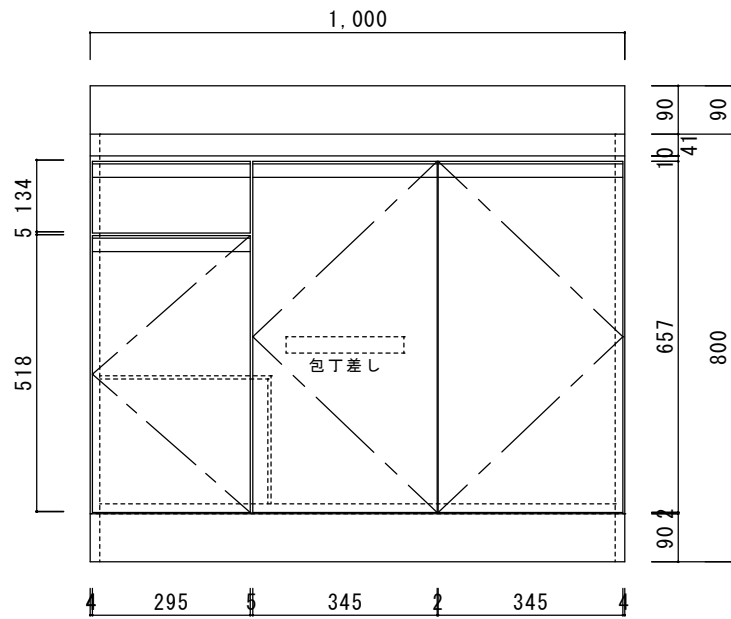

仕 様

天板	SUS430
排水器具	180φ大型ゴミ収納器 ジャバラホース付き
側板	化粧MDF
底板	プリント合板(内部)
背板	プリント合板(内部)
前板	ポリ合板(外部)
ケコミ板	カラー合板
扉	ポリ合板(外部) プリント合板(内部)
丁番	スライド丁番
取手	ライン取手
包丁差し	樹脂製
L棚	コーティング棚

ニッサンハロー(株)	品名	縮尺	日付	図面番号
	流し台ZL□56-100R	1:10	2022.7.1	