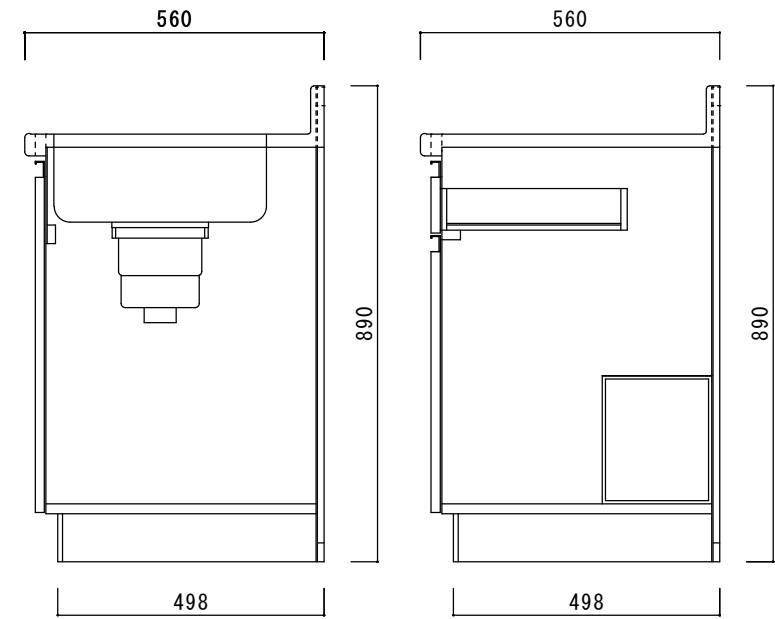

仕 様

天板	SUS430
排水器具	180φ大型ゴミ収納器 ジャバラホース付き
側板	化粧MDF
底板	プリント合板(内部)
背板	プリント合板(内部)
前板	ポリ合板(外部)
ケコミ板	カラー合板
扉	ポリ合板(外部) プリント合板(内部)
丁番	スライド丁番
取手	ライン取手
包丁差し	樹脂製
L棚	コーティング棚

ニッサンハロー(株)	品名	縮尺	日付	図面番号
	流し台ZL□56-110L	1:10	2022.7.1	