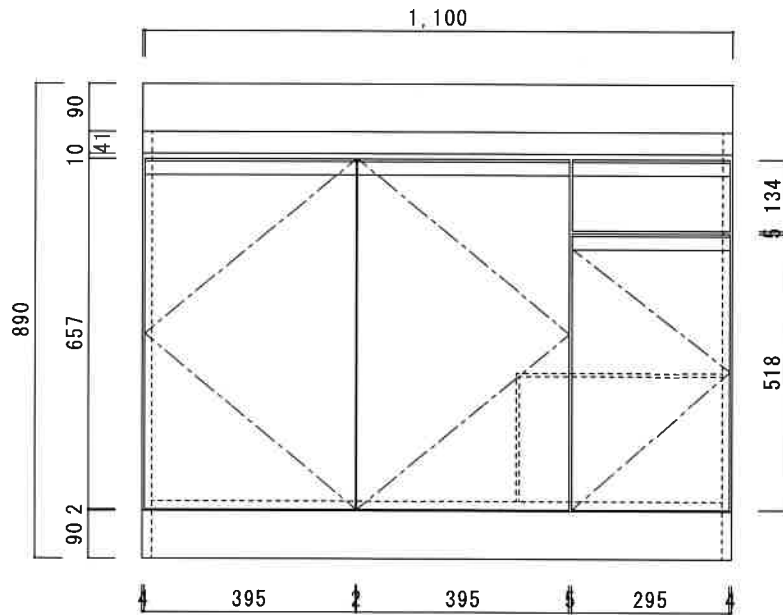

仕 様

天 板	SUS430 0.6T
側 板	両面フラッシュ カラー合板 (内、外部)
底 板	片面フラッシュ カラー合板 (内部)
背 板	片面フラッシュ カラー合板 (内部)
前 板	片面フラッシュ ポリ合板 (外部)
扉	両面フラッシュ ポリ合板 (外部) カラー合板 (内部)
ケコミ板	T=9 カラー合板 (こげ茶)
排水金具	防臭装置付大型ゴミ収納器 (ジャバラホース付) (40A 直管アダプターとの交換も可能です)
コーティング棚	W=385*D=230*H=240
丁 番	ワンタッチ、スライド丁番
取 手	樹脂製 ライン取手

ニッサンハロー(株)

品 番

流し台 ZL56-110L (左)

縮 尺

1 : 10

承認 承認

250301

担 当

図 番

ZL-