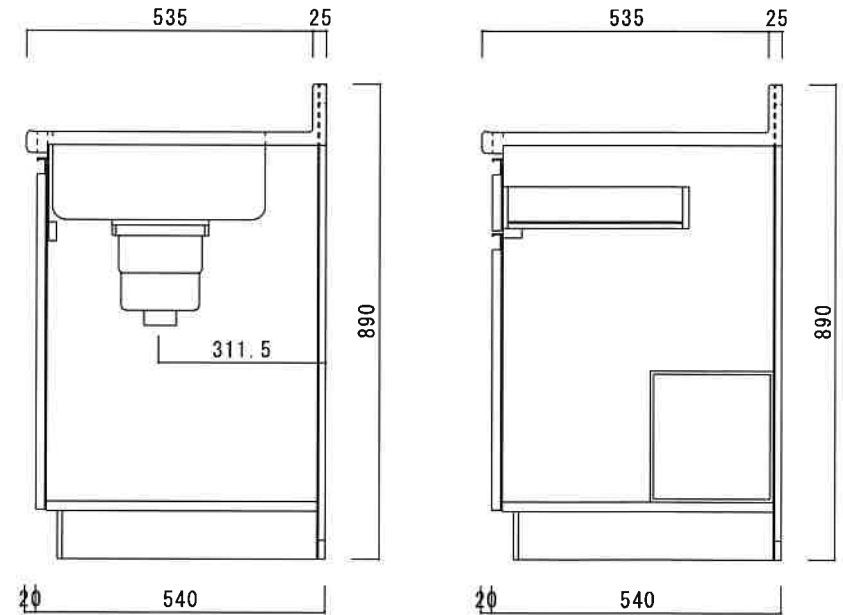

仕 様

天 板	SUS430 0.6T
側 板	両面フラッシュ カラー合板 (内、外部)
底 板	片面フラッシュ カラー合板 (内部)
背 板	片面フラッシュ カラー合板 (内部)
前 板	片面フラッシュ ポリ合板 (外部)
扉	両面フラッシュ ポリ合板 (外部) カラー合板 (内部)
ケコミ板	T=9 カラー合板 (こげ茶)
排水金具	防臭装置付大型ゴミ収納器 (ジャバラホース付) (40A 直管アダプターとの交換も可能です)
コーティング棚	W=385*D=230*H=240
丁 番	ワンタッチ、スライド丁番
取 手	樹脂製 ライン取手

ニッサンハロー(株)

品 番

流し台 ZL56-110L (左)

縮 尺

1 : 10

承認 承認

250301

担 当

図 番

ZL-